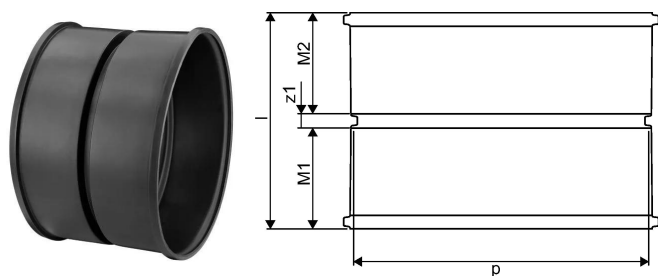

IQ ID800 DOBBELTMUFFE SORT

1058730

IQ ID800 DOBBELTMUFFE SORT

1058730

Teknisk data

Højde mm	660
Længde mm	965
Vægt kg	31
Bredde mm	965
VVS nr	193029800
Måleenhed (UOM)	stk

Uponor Infra A/S

Bødkervej 5
4450, Jyderup
Denmark