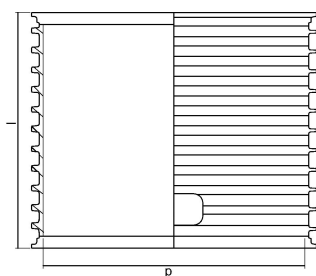

IQ ID600 SN8 PP-SKYDEMUFFE RØDBRUN

1057909

IQ ID600 SN8 PP-SKYDEMUFFE RØDBRUN

1057909

Teknisk data

Højde mm	496
Længde mm	763
Vægt kg	11
Bredde mm	763
VVS nr	193029660
Måleenhed (UOM)	stk

Uponor Infra A/S

Bødkervej 5
4450, Jyderup
Denmark