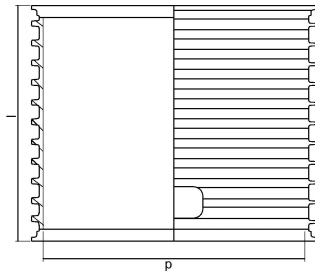

IQ ID600 SN8 PP-SKYDEMUFFE RØDBRUN

1057909

IQ ID600 SN8 PP-SKYDEMUFFE RØDBRUN

1057909

Teknisk data

Højde mm	496
Længde mm	763
Vægt kg	11
Bredde mm	763
VVS nr	193029660
Måleenhed (UOM)	stk

Uponor Infra A/S

Bødkervej 5
4450, Jyderup
Denmark