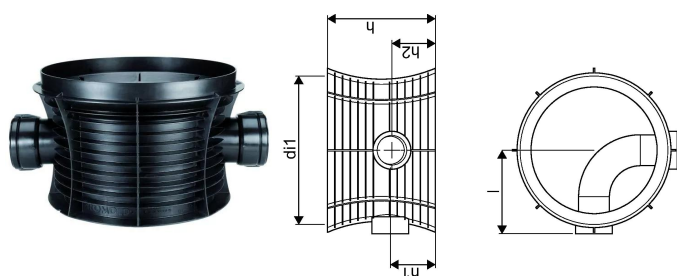

## PP 1000/250 MM T5 HØJRE RENSE- OG INSPEKTIONSBRØND SORT

1057880

### Teknisk data

Højde mm	690
Længde mm	1180
Vægt kg	52
Bredde mm	1130
VVS nr	191945650
Måleenhed (UOM)	stk