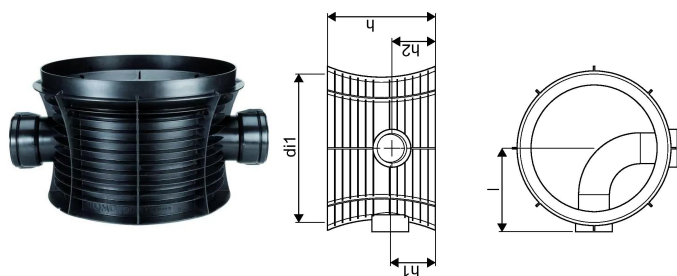

## PP 1000/250 MM T5 HØJRE RENSE- OG INSPEKTIONSBRØND SORT

1057880

### Teknisk data

Højde mm	690
Længde mm	1180
Vægt kg	52
Bredde mm	1130
VVS nr	191945650
Måleenhed (UOM)	stk