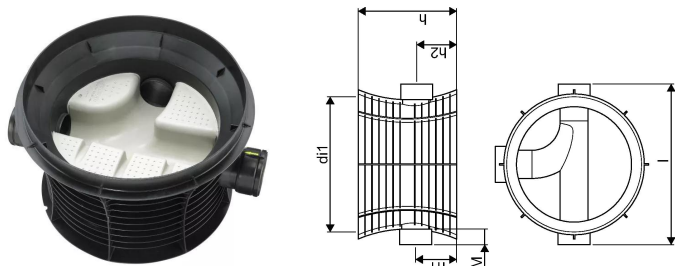

## PP 1000/315 MM T4 RENSE- OG INSPEKTIONSBRØND SORT

1057586

### Teknisk data

Højde mm	690
Længde mm	1360
Vægt kg	60
Bredde mm	1200
VVS nr	191944315
Måleenhed (UOM)	stk