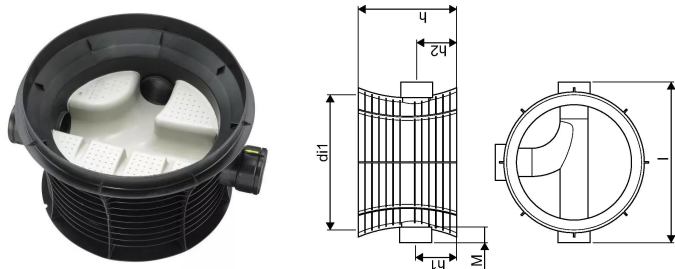

## PP 1000/315 MM T4 RENSE- OG INSPEKTIONSBRØND SORT

1057586

### Teknisk data

Højde mm	690
Længde mm	1360
Vægt kg	60
Bredde mm	1200
VVS nr	191944315
Måleenhed (UOM)	stk