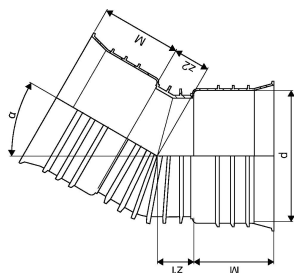

IQ ID300 BØJNING 30° PP M/MUFFE

1055360

IQ ID300 BØJNING 30° PP M/MUFFE

1055360

Teknisk data

Højde mm	636
Længde mm	830
Vægt kg	2,8
Bredde mm	396
VVS nr	193023300
Måleenhed (UOM)	stk

Uponor Infra A/S

Bødkervej 5
4450, Jyderup
Denmark