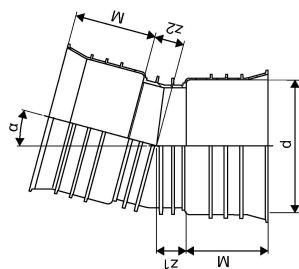

IQ ID300 BØJNING 15° PP M/MUFFE

1055359

IQ ID300 BØJNING 15° PP M/MUFFE

1055359

Teknisk data

Højde mm	537
Længde mm	449
Vægt kg	2,5
Bredde mm	396
VVS nr	193024300
Måleenhed (UOM)	stk

Uponor Infra A/S

Bødkervej 5
4450, Jyderup
Denmark