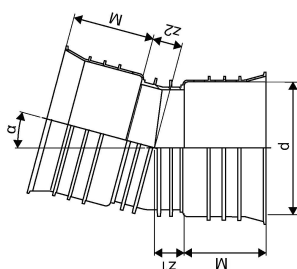

IQ ID300 BØJNING 15° PP M/MUFFE

1055359

IQ ID300 BØJNING 15° PP M/MUFFE

1055359

Teknisk data

Højde mm	537
Længde mm	449
Vægt kg	2,5
Bredde mm	396
VVS nr	193024300
Måleenhed (UOM)	stk

Uponor Infra A/S

Bødkervej 5
4450, Jyderup
Denmark