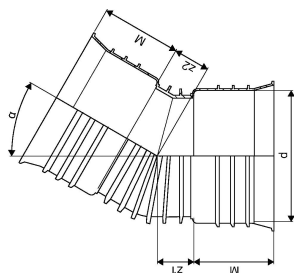

IQ ID200 BØJNING 30° PP M/MUFFE

1055356

IQ ID200 BØJNING 30° PP M/MUFFE

1055356

Teknisk data

Højde mm	441
Længde mm	343
Vægt kg	0,9
Bredde mm	259
VVS nr	193023200
Måleenhed (UOM)	stk

Uponor Infra A/S

Bødkervej 5
4450, Jyderup
Denmark