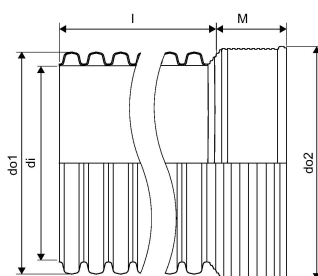

IQ ID300 SN8 PP-RØR 6,0 M SORT M/MUFFE

1055335

IQ ID300 SN8 PP-RØR 6,0 M SORT M/MUFFE

1055335

Teknisk data

Højde mm	338
Længde mm	6000
Vægt kg	29,06
Bredde mm	338
VVS nr	193002300
Måleenhed (UOM)	stk

Uponor Infra A/S