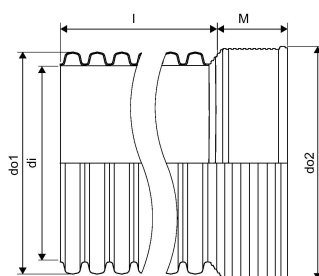

IQ ID300 SN8 PP-RØR 6,0 M SORT M/MUFFE

1055335

IQ ID300 SN8 PP-RØR 6,0 M SORT M/MUFFE

1055335

Teknisk data

Højde mm	338
Længde mm	6000
Vægt kg	29,06
Bredde mm	338
VVS nr	193002300
Måleenhed (UOM)	stk

Uponor Infra A/S