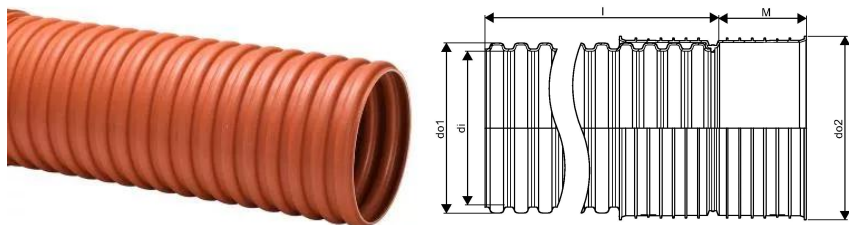

## PP 315 MM OPFØRINGSRØR 6,0 M RØDBRUN M/MUFFE

1054491

### Teknisk data

Højde mm	352
Længde mm	6000
Vægt kg	28,49
Bredde mm	352
VVS nr	192029136
Måleenhed (UOM)	stk