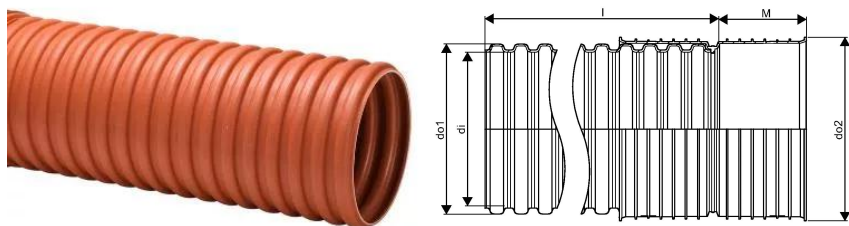

## PP 315 MM OPFØRINGSRØR 6,0 M RØDBRUN M/MUFFE

1054491

### Teknisk data

Højde mm	352
Længde mm	6000
Vægt kg	28,49
Bredde mm	352
VVS nr	192029136
Måleenhed (UOM)	stk