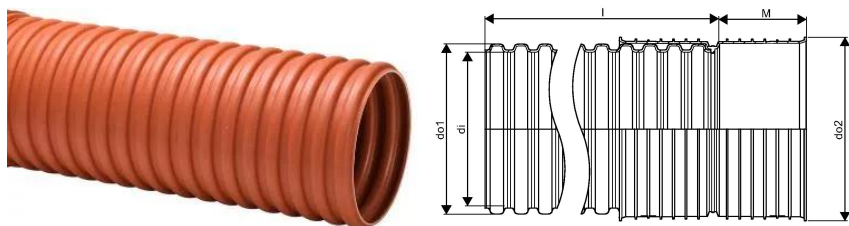

PP 315 MM OPFØRINGSRØR 6,0 M RØDBRUN M/MUFFE

1054491

PP 315 MM OPFØRINGSRØR 6,0 M RØDBRUN M/MUFFE

1054491

Teknisk data

Højde mm	352
Længde mm	6000
Vægt kg	28,49
Bredde mm	352
VVS nr	192029136
Måleenhed (UOM)	stk