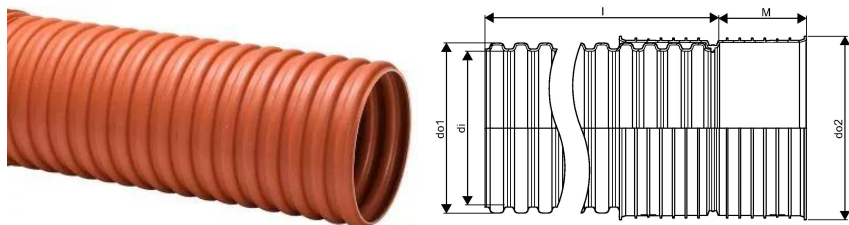

PP 315 MM OPFØRINGSRØR 6,0 M RØDBRUN M/MUFFE

1054491

PP 315 MM OPFØRINGSRØR 6,0 M RØDBRUN M/MUFFE

1054491

Teknisk data

Højde mm	352
Længde mm	6000
Vægt kg	28,49
Bredde mm	352
VVS nr	192029136
Måleenhed (UOM)	stk