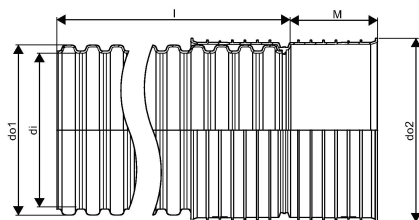

## PP 315 MM OPFØRINGSRØR 0,9 M RØDBRUN M/MUFFE

1054488

### Teknisk data

Højde mm	352
Længde mm	900
Vægt kg	5,6
Bredde mm	352
VVS nr	192029130
Måleenhed (UOM)	stk