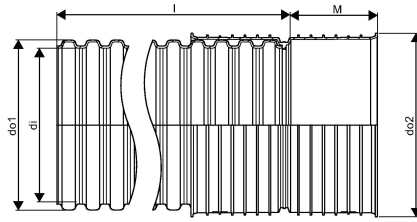

## PP 315 MM OPFØRINGSRØR 0,9 M RØDBRUN M/MUFFE

1054488

### Teknisk data

Højde mm	352
Længde mm	900
Vægt kg	5,6
Bredde mm	352
VVS nr	192029130
Måleenhed (UOM)	stk