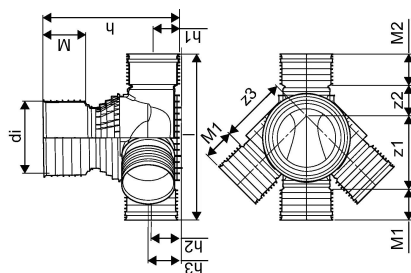

## PP 425/315 MM T2 RENSE- OG INSPEKTIONSBRØND

1054229

### Teknisk data

Højde mm	912
Længde mm	1150
Vægt kg	13,8
Bredde mm	1165
VVS nr	192022315
Måleenhed (UOM)	stk