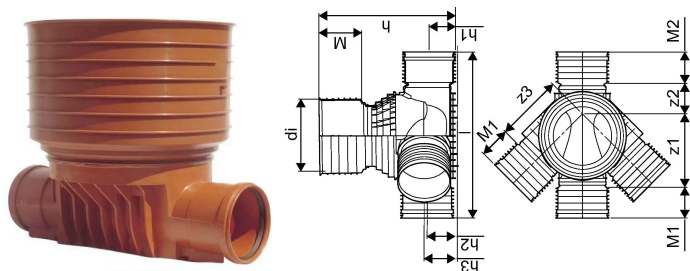

## PP 425/315 MM T2 RENSE- OG INSPEKTIONSBRØND

1054229

### Teknisk data

Højde mm	912
Længde mm	1150
Vægt kg	13,8
Bredde mm	1165
VVS nr	192022315
Måleenhed (UOM)	stk