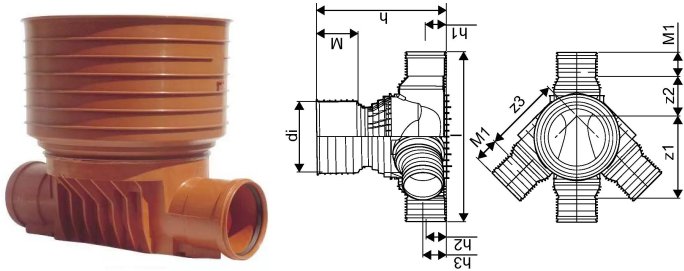

PP 425/250 MM T2 RENSE- OG INSPEKTIONSBRØND

1054228

PP 425/250 MM T2 RENSE- OG INSPEKTIONSBRØND

1054228

Teknisk data

Højde mm	912
Længde mm	1150
Vægt kg	14,5
Bredde mm	1151
VVS nr	192022250
Måleenhed (UOM)	stk