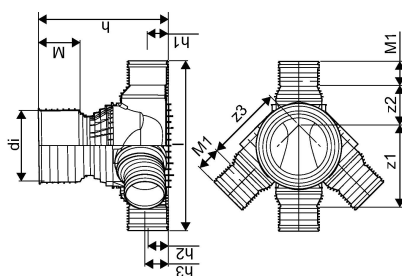

PP 425/250 MM T2 RENSE- OG INSPEKTIONSBRØND

1054228

PP 425/250 MM T2 RENSE- OG INSPEKTIONSBRØND

1054228

Teknisk data

Højde mm	912
Længde mm	1150
Vægt kg	14,5
Bredde mm	1151
VVS nr	192022250
Måleenhed (UOM)	stk