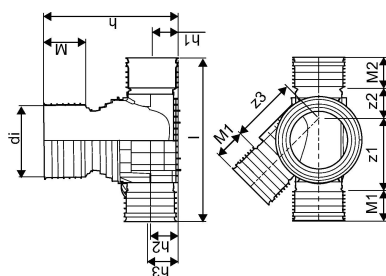

PP 425/315 MM T4 HØJRE RENSE- OG INSPEKTIONSBRØND

1054224

PP 425/315 MM T4 HØJRE RENSE- OG INSPEKTIONSBRØND

1054224

Teknisk data

Højde mm	916
Længde mm	1098
Vægt kg	14,1
Bredde mm	873
VVS nr	192024315
Måleenhed (UOM)	stk