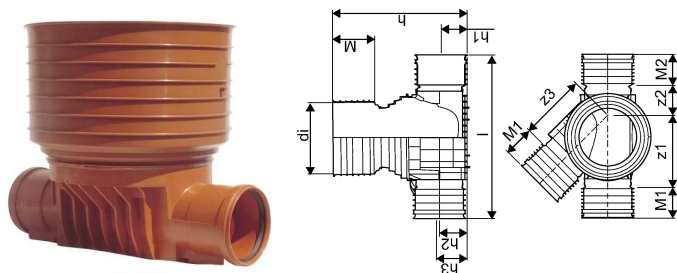

PP 425/315 MM T4 HØJRE RENSE- OG INSPEKTIONSBRØND

1054224

PP 425/315 MM T4 HØJRE RENSE- OG INSPEKTIONSBRØND

1054224

Teknisk data

Højde mm	916
Længde mm	1098
Vægt kg	14,1
Bredde mm	873
VVS nr	192024315
Måleenhed (UOM)	stk