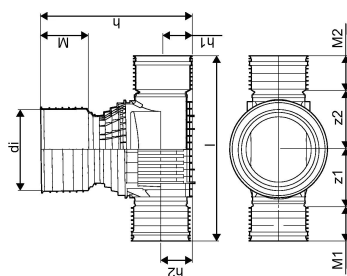

PP 425/315 MM T1 RENSE- OG INSPEKTIONSBRØND

1054212

PP 425/315 MM T1 RENSE- OG INSPEKTIONSBRØND

1054212

Teknisk data

Højde mm	916
Længde mm	1098
Vægt kg	11,7
Bredde mm	580
VVS nr	192021315
Måleenhed (UOM)	stk