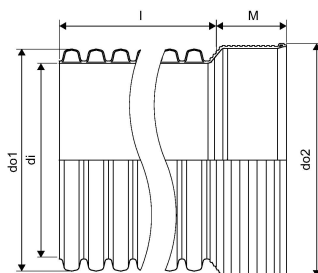

IQ ID600 SN8 PP-RØR 6,0 M SORT M/MUFFE

1051721

IQ ID600 SN8 PP-RØR 6,0 M SORT M/MUFFE

1051721

Teknisk data

Højde mm	684
Længde mm	6000
Vægt kg	112,7
Bredde mm	684
VVS nr	193002600
Måleenhed (UOM)	stk

Uponor Infra A/S