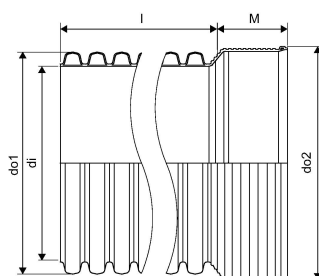

IQ ID600 SN8 PP-RØR 6,0 M SORT M/MUFFE

1051721

IQ ID600 SN8 PP-RØR 6,0 M SORT M/MUFFE

1051721

Teknisk data

Højde mm	684
Længde mm	6000
Vægt kg	112,7
Bredde mm	684
VVS nr	193002600
Måleenhed (UOM)	stk

Uponor Infra A/S