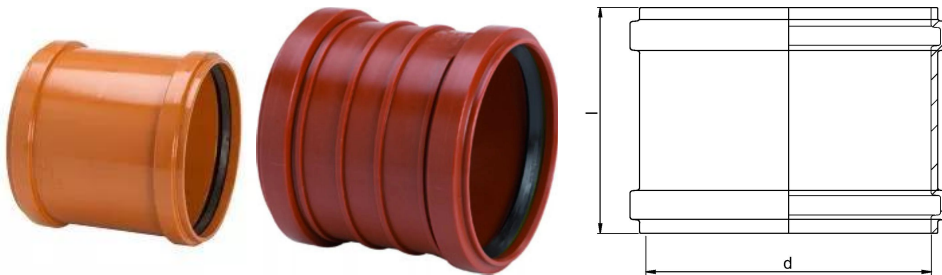

## 200 MM PVC-DOBBELTMUFFE

1050615

### Teknisk data

Højde mm	158
Længde mm	225
Vægt kg	1,163
Bredde mm	225
VVS nr	192428000
Måleenhed (UOM)	stk