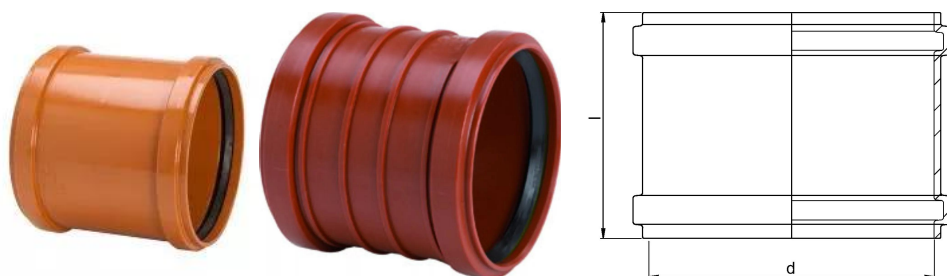

## 200 MM PVC-DOBBELTMUFFE

1050615

### Teknisk data

Højde mm	158
Længde mm	225
Vægt kg	1,163
Bredde mm	225
VVS nr	192428000
Måleenhed (UOM)	stk