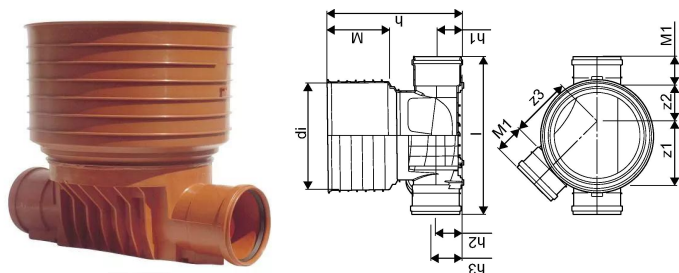

PP 425/200 MM T4 HØJRE RENSE- OG INSPEKTIONSBRØND

1050486

PP 425/200 MM T4 HØJRE RENSE- OG INSPEKTIONSBRØND

1050486

Teknisk data

Højde mm	612
Længde mm	710
Vægt kg	7,122
Bredde mm	615
VVS nr	192024200
Måleenhed (UOM)	stk