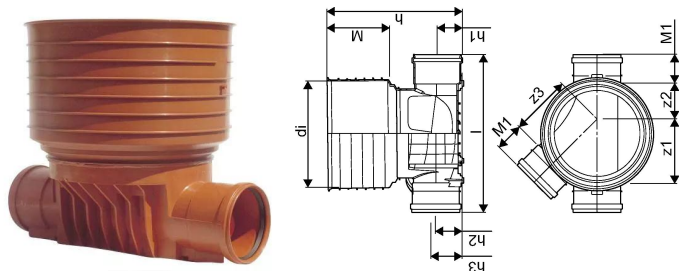

PP 425/200 MM T4 HØJRE RENSE- OG INSPEKTIONSBRØND

1050486

PP 425/200 MM T4 HØJRE RENSE- OG INSPEKTIONSBRØND

1050486

Teknisk data

Højde mm	612
Længde mm	710
Vægt kg	7,122
Bredde mm	615
VVS nr	192024200
Måleenhed (UOM)	stk