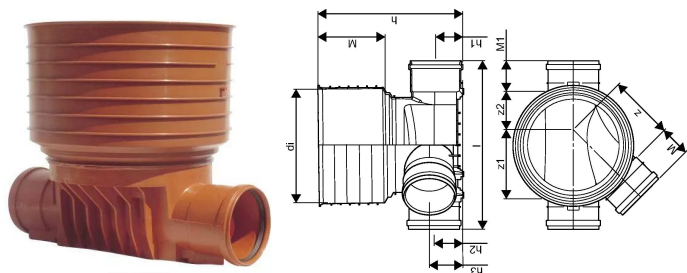

## PP 425/200 MM T3 VENSTRE RENSE- OG INSPEKTIONSBRØND

1050485

### Teknisk data

|                 |           |
|-----------------|-----------|
| Højde mm        | 612       |
| Længde mm       | 710       |
| Vægt kg         | 7,111     |
| Bredde mm       | 615       |
| VVS nr          | 192023200 |
| Måleenhed (UOM) | stk       |