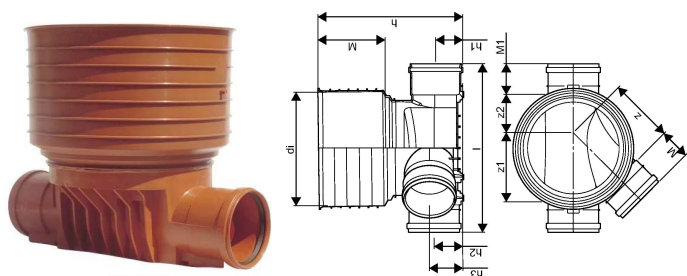

## PP 425/200 MM T3 VENSTRE RENSE- OG INSPEKTIONSBRØND

1050485

### Teknisk data

|                 |           |
|-----------------|-----------|
| Højde mm        | 612       |
| Længde mm       | 710       |
| Vægt kg         | 7,111     |
| Bredde mm       | 615       |
| VVS nr          | 192023200 |
| Måleenhed (UOM) | stk       |