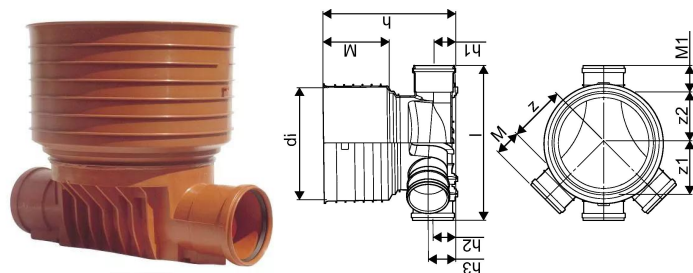

PP 425/200 MM T2 RENSE- OG INSPEKTIONSBRØND

1050484

PP 425/200 MM T2 RENSE- OG INSPEKTIONSBRØND

1050484

Teknisk data

Højde mm	612
Længde mm	710
Vægt kg	7,381
Bredde mm	720
VVS nr	192022200
Måleenhed (UOM)	stk