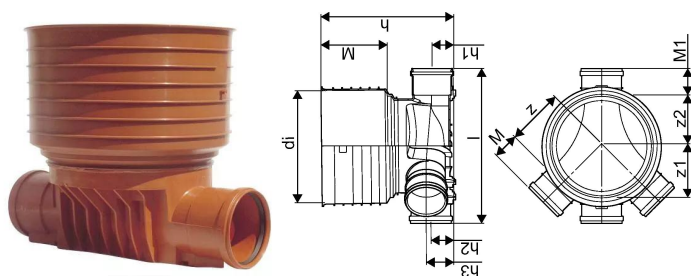

PP 425/200 MM T2 RENSE- OG INSPEKTIONSBRØND

1050484

PP 425/200 MM T2 RENSE- OG INSPEKTIONSBRØND

1050484

Teknisk data

Højde mm	612
Længde mm	710
Vægt kg	7,381
Bredde mm	720
VVS nr	192022200
Måleenhed (UOM)	stk