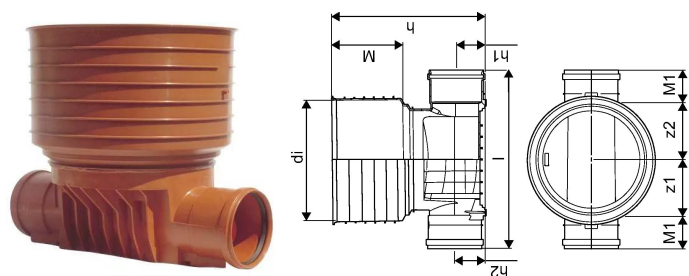

## PP 425/200 MM T1 RENSE- OG INSPEKTIONSBRØND

1050483

### Teknisk data

Højde mm	612
Længde mm	710
Vægt kg	6,95
Bredde mm	510
VVS nr	192021200
Måleenhed (UOM)	stk