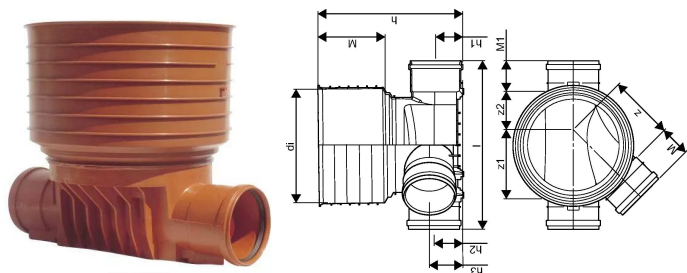

## PP 425/160 MM T3 VENSTRE RENSE- OG INSPEKTIONSBRØND

1050481

### Teknisk data

Højde mm	571
Længde mm	660
Vægt kg	6,135
Bredde mm	566
VVS nr	192023160
Måleenhed (UOM)	stk