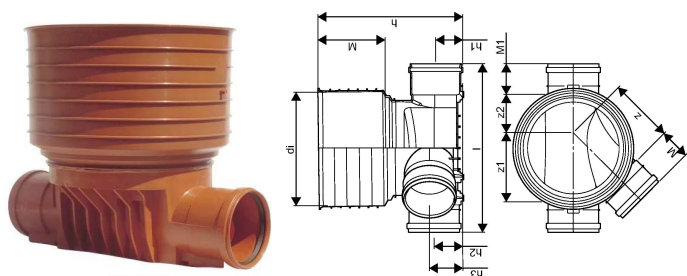

## PP 425/160 MM T3 VENSTRE RENSE- OG INSPEKTIONSBRØND

1050481

### Teknisk data

Højde mm	571
Længde mm	660
Vægt kg	6,135
Bredde mm	566
VVS nr	192023160
Måleenhed (UOM)	stk