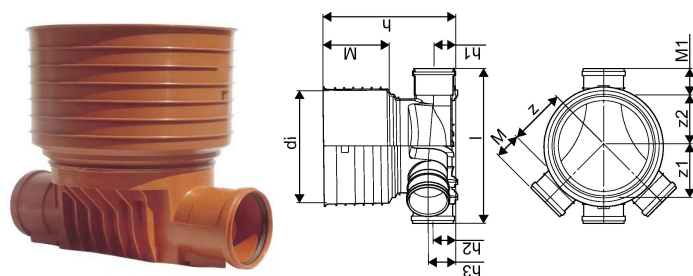

PP 425/160 MM T2 RENSE- OG INSPEKTIONSBRØND

1050480

PP 425/160 MM T2 RENSE- OG INSPEKTIONSBRØND

1050480

Teknisk data

Højde mm	571
Længde mm	660
Vægt kg	6,287
Bredde mm	621
VVS nr	192022160
Måleenhed (UOM)	stk