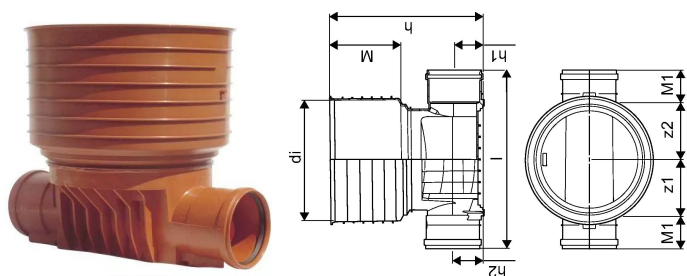

PP 425/160 MM T1 RENSE- OG INSPEKTIONSBRØND

1050479

PP 425/160 MM T1 RENSE- OG INSPEKTIONSBRØND

1050479

Teknisk data

Højde mm	571
Længde mm	660
Vægt kg	5,964
Bredde mm	510
VVS nr	192021160
Måleenhed (UOM)	stk