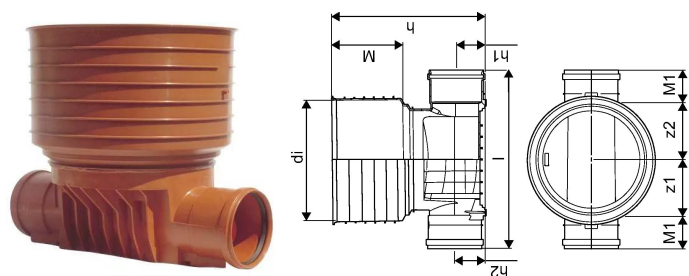

PP 425/160 MM T1 RENSE- OG INSPEKTIONSBRØND

1050479

PP 425/160 MM T1 RENSE- OG INSPEKTIONSBRØND

1050479

Teknisk data

Højde mm	571
Længde mm	660
Vægt kg	5,964
Bredde mm	510
VVS nr	192021160
Måleenhed (UOM)	stk