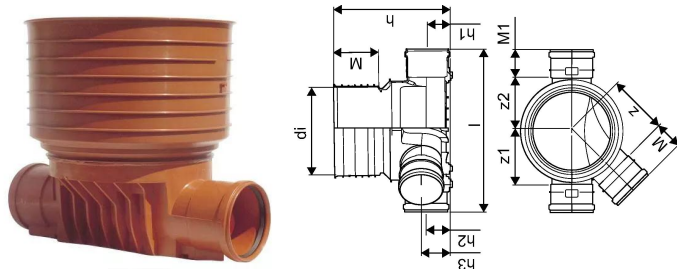

## PP 315/200 MM T3 RENSE- OG INSPEKTIONSBRØND

1050477

### Teknisk data

Højde mm	519
Længde mm	710
Vægt kg	5,541
Bredde mm	564
VVS nr	192013200
Måleenhed (UOM)	stk