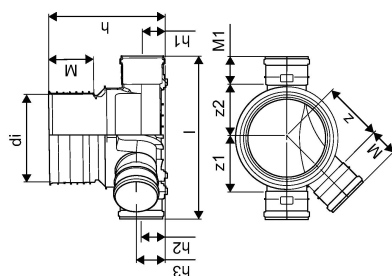

## PP 315/200 MM T3 RENSE- OG INSPEKTIONSBRØND

1050477

### Teknisk data

Højde mm	519
Længde mm	710
Vægt kg	5,541
Bredde mm	564
VVS nr	192013200
Måleenhed (UOM)	stk