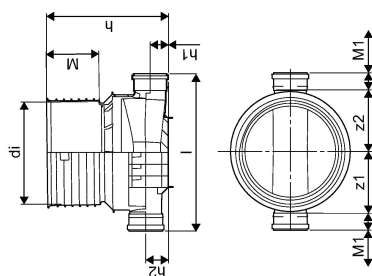

## PP 315/200 MM T1 RENSE- OG INSPEKTIONSBRØND

1050475

### Teknisk data

Højde mm	519
Længde mm	710
Vægt kg	5,38
Bredde mm	416
VVS nr	192011200
Måleenhed (UOM)	stk