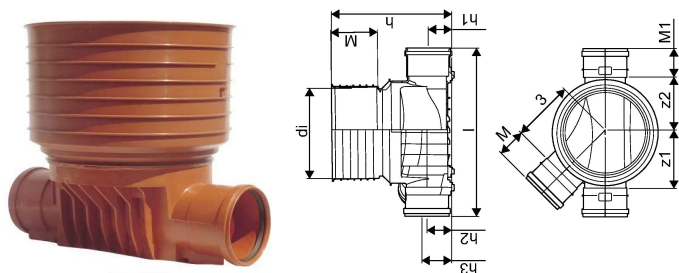

## PP 315/160 MM T4 RENSE- OG INSPEKTIONSBRØND

1050474

### Teknisk data

Højde mm	481
Længde mm	660
Vægt kg	4,584
Bredde mm	519
VVS nr	192014160
Måleenhed (UOM)	stk