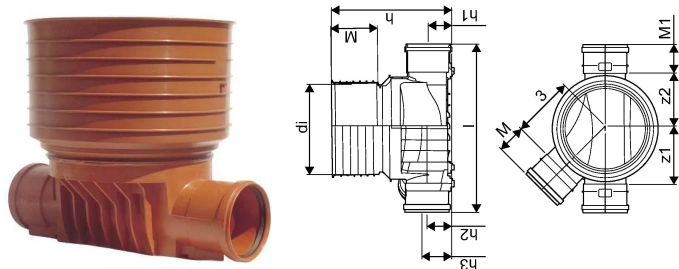

## PP 315/160 MM T4 RENSE- OG INSPEKTIONSBRØND

1050474

### Teknisk data

Højde mm	481
Længde mm	660
Vægt kg	4,584
Bredde mm	519
VVS nr	192014160
Måleenhed (UOM)	stk