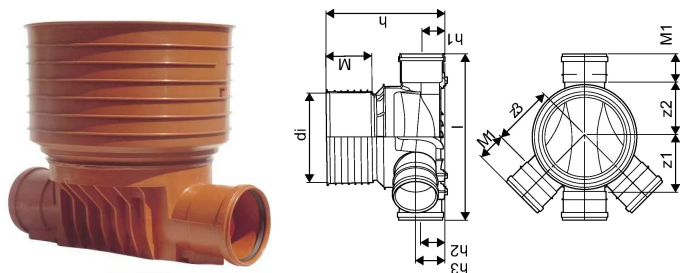

## PP 315/160 MM T2 RENSE- OG INSPEKTIONSBRØND

1050472

### Teknisk data

Højde mm	481
Længde mm	660
Vægt kg	4,717
Bredde mm	621
VVS nr	192012160
Måleenhed (UOM)	stk