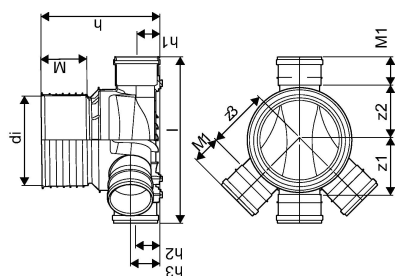

## PP 315/160 MM T2 RENSE- OG INSPEKTIONSBRØND

1050472

### Teknisk data

Højde mm	481
Længde mm	660
Vægt kg	4,717
Bredde mm	621
VVS nr	192012160
Måleenhed (UOM)	stk