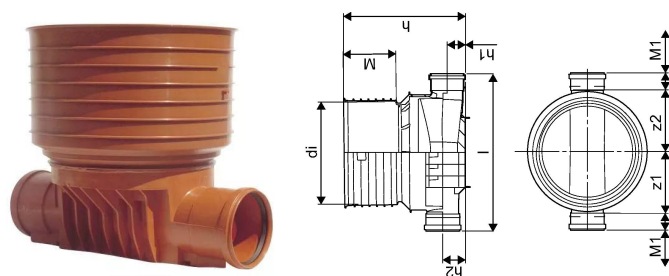

## PP 315/160 MM T1 RENSE- OG INSPEKTIONSBRØND

1050471

### Teknisk data

Højde mm	481
Længde mm	660
Vægt kg	4,374
Bredde mm	416
VVS nr	192011160
Måleenhed (UOM)	stk