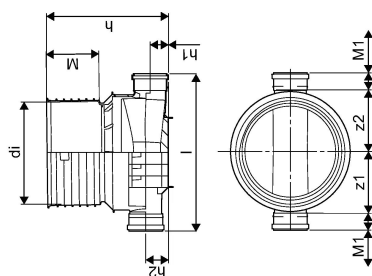

## PP 315/160 MM T1 RENSE- OG INSPEKTIONSBRØND

1050471

### Teknisk data

Højde mm	481
Længde mm	660
Vægt kg	4,374
Bredde mm	416
VVS nr	192011160
Måleenhed (UOM)	stk