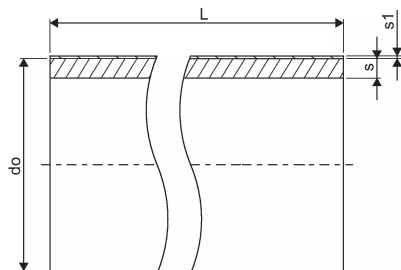

PROFUSE RC VAND 63X5,8 MM PN16 SDR11 BLÅ RØR 12 M DK-VAND NPM

1004744

PROFUSE RC VAND 63X5,8 MM PN16 SDR11 BLÅ RØR 12 M DK-VAND NPM

1004744

Teknisk data

Højde mm	63
Længde mm	12000
Vægt kg	14,184
Bredde mm	63
VVS nr	070946063
Måleenhed (UOM)	stk