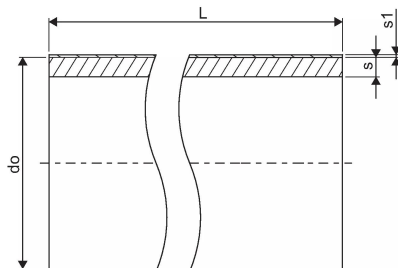

PROFUSE RC VAND 63X5,8 MM PN16 SDR11 BLÅ RØR 12 M DK-VAND NPM

1004744

PROFUSE RC VAND 63X5,8 MM PN16 SDR11 BLÅ RØR 12 M DK-VAND NPM

1004744

Teknisk data

Højde mm	63
Længde mm	12000
Vægt kg	14,184
Bredde mm	63
VVS nr	070946063
Måleenhed (UOM)	stk