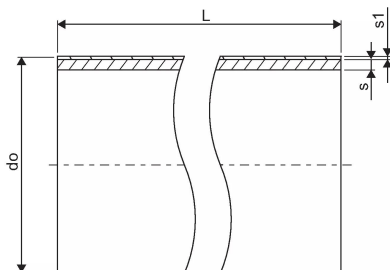

PROFUSE RC VAND 200X11,9 MM PN10 SDR17 BLÅ RØR 6 M DK-VAND NPM

1004715

PROFUSE RC VAND 200X11,9 MM PN10 SDR17 BLÅ RØR 6 M DK-VAND NPM

1004715

Teknisk data

Højde mm	200
Længde mm	6000
Vægt kg	44,982
Bredde mm	200
Måleenhed (UOM)	stk