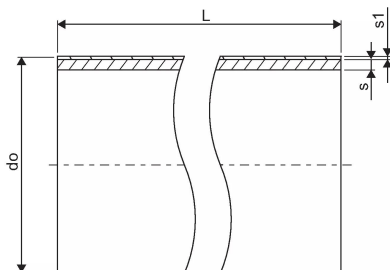

PROFUSE RC VAND 200X11,9 MM PN10 SDR17 BLÅ RØR 6 M DK-VAND NPM

1004715

PROFUSE RC VAND 200X11,9 MM PN10 SDR17 BLÅ RØR 6 M DK-VAND NPM

1004715

Teknisk data

Højde mm	200
Længde mm	6000
Vægt kg	44,982
Bredde mm	200
VVS nr	070943200
Måleenhed (UOM)	stk