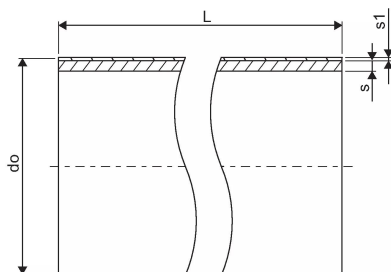

PROFUSE RC VAND 200X11,9 MM PN10 SDR17 BLÅ RØR 6 M DK-VAND NPM

1004715

PROFUSE RC VAND 200X11,9 MM PN10 SDR17 BLÅ RØR 6 M DK-VAND NPM

1004715

Teknisk data

Højde mm	200
Længde mm	6000
Vægt kg	44,982
Bredde mm	200
VVS nr	070943200
Måleenhed (UOM)	stk