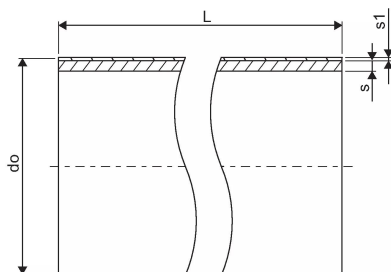

PROFUSE RC VAND 200X11,9 MM PN10 SDR17 BLÅ RØR 6 M DK-VAND NPM

1004715

PROFUSE RC VAND 200X11,9 MM PN10 SDR17 BLÅ RØR 6 M DK-VAND NPM

1004715

Teknisk data

Højde mm	200
Længde mm	6000
Vægt kg	44,982
Bredde mm	200
Måleenhed (UOM)	stk