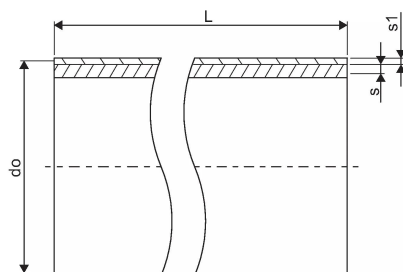

PROFUSE RC VAND 63X3,8 MM PN10 SDR17 BLÅ RØR 6 M DK-VAND NPM

1004710

PROFUSE RC VAND 63X3,8 MM PN10 SDR17 BLÅ RØR 6 M DK-VAND NPM

1004710

Teknisk data

Højde mm	63
Længde mm	6000
Vægt kg	5,088
Bredde mm	63
VVS nr	070943063
Måleenhed (UOM)	stk