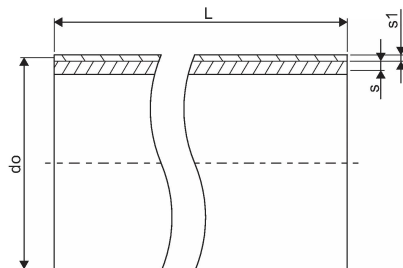

PROFUSE RC VAND 63X3,8 MM PN10 SDR17 BLÅ RØR 6 M DK-VAND NPM

1004710

PROFUSE RC VAND 63X3,8 MM PN10 SDR17 BLÅ RØR 6 M DK-VAND NPM

1004710

Teknisk data

Højde mm	63
Længde mm	6000
Vægt kg	5,088
Bredde mm	63
VVS nr	070943063
Måleenhed (UOM)	stk