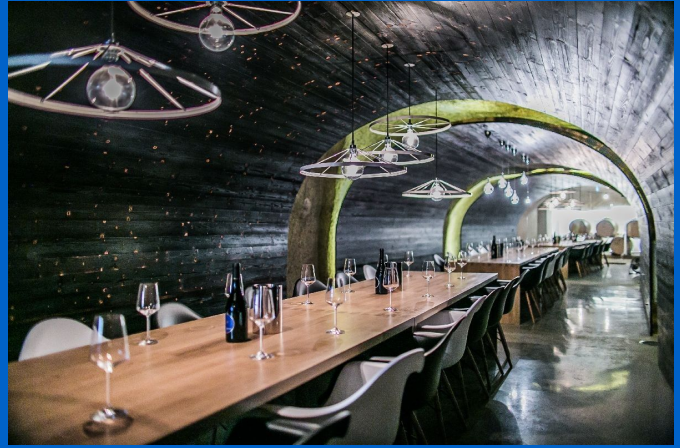

Reference

eger gal tiber winery