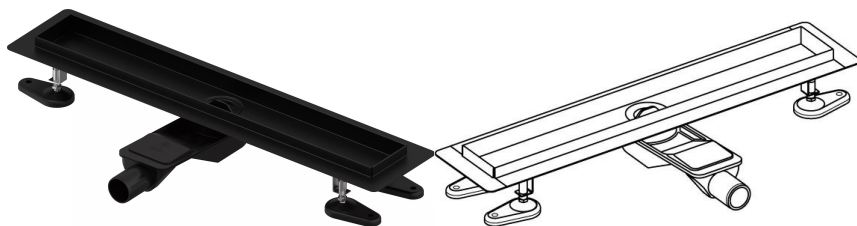

## Uponor Aqua Ambient Sprchová vpust nízká black 30/700mm

**1136413**

- Kompatibilní s velkou škálou mřížek
- Pro podlahy s nízkou konstrukční výškou
- Průtok: 0,6 l/s
- Zápachová uzávěrka s čisticímkusem, připojovací potrubí DN 40, s možností horizontálního natočení 360°
- Materiál těla vpusti: nerezová ocel, matná, černá
- Materiál zápachové uzávěrky: polypropylen / ABS

### O produktu Uponor Aqua Ambient Sprchová vpust nízká black

#### Specifikace

- Moderní konstrukce a stylový design v různých velikostech: 600, 700, 800, 900, 1000 mm
- Široký těsnící kroužek (30mm) zajišťuje pevné připojení k podlahové konstrukci
- Upravitelná výška a nastavitelné nožičky pro integraci do jakékoliv konstrukce podlahy
- Jednoduchá instalace díky návaznosti a kompatibilitě s systémem odpadních vod (dimenze odpadního potrubí)
- 360° naladitelná zápachová uzávěrka