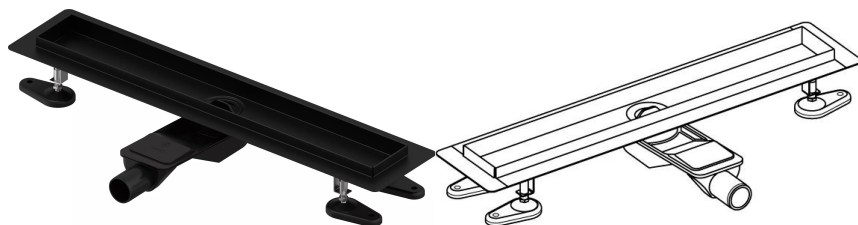

Uponor Aqua Ambient Sprchová vpust nízká black 30/700mm

1136413

Technické informace

Item no EAN	6414900483117
Item no GTIN	06414900483117
Položka (měrná jednotka)	ks
Délka (l)	760 mm
Délka (l1)	700 mm
Z-rozměr h	98 mm
Z-rozměr h1	82 mm
Z-rozměr h2	40 mm
Z-rozměr w	303 mm
Z-rozměr w1	143 mm
Množství balení 1	1
Množství balení 4	70
Packaging GTIN PL1	06414900485432
Packaging GTIN PL4	06414900485630
Item Unit Length	760
Item Unit Height	83
Item Unit Weight	1,83
Item Unit Width	143

Technické podklady

Dokumenty ke stažení zde

Uponor, s.r.o.

Zelený pruh 95/97
140 00, Praha 4
Česká republika

T +420 233 313 844
E info-cz@uponor.com

www.uponor.com/cs-cz