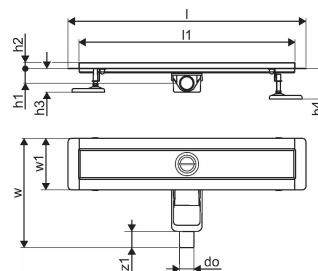

#### Specifikace

- Moderní konstrukce a stylový design v různých velikostech: 600, 700, 800, 900, 1000 mm
- Široký těsnící kroužek (30mm) zajišťuje pevné připojení k podlahové konstrukci
- Upravitelná výška a nastavitelné nožičky pro integraci do jakékoliv konstrukce podlahy
- Jednoduchá instalace díky návaznosti a kompatibilitě s systémem odpadních vod (dimenze odpadního potrubí)
- 360° naladitelná zápachová uzávěrka

### Technické informace

Item no EAN	6414900483117
Item no GTIN	06414900483117
Položka (měrná jednotka)	ks
Délka (l)	760 mm
Délka (l1)	700 mm
Z-rozměr h	98 mm
Z-rozměr h1	82 mm
Z-rozměr h2	40 mm
Z-rozměr w	303 mm
Z-rozměr w1	143 mm
Množství balení 1	1
Množství balení 4	70
Packaging GTIN PL1	06414900485432
Packaging GTIN PL4	06414900485630
Item Unit Length	760
Item Unit Height	83
Item Unit Weight	1,83
Item Unit Width	143