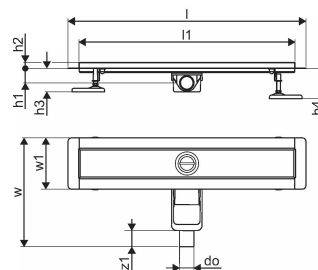

## Uponor Aqua Ambient Sprchová vpust nízká black 30/700mm

**1136413**

- Kompatibilní s velkou škálou mřížek
- Pro podlahy s nízkou konstrukční výškou
- Průtok: 0,6 l/s
- Zápachová uzávěrka s čisticímkusem, připojovací potrubí DN 40, s možností horizontálního natočení 360°
- Materiál těla vpusti: nerezová ocel, matná, černá
- Materiál zápachové uzávěrky: polypropylen / ABS

#### Specifikace

- Moderní konstrukce a stylový design v různých velikostech: 600, 700, 800, 900, 1000 mm
- Široký těsnící kroužek (30mm) zajišťuje pevné připojení k podlahové konstrukci
- Upravitelná výška a nastavitelné nožičky pro integraci do jakékoliv konstrukce podlahy
- Jednoduchá instalace díky návaznosti a kompatibilitě s systémem odpadních vod (dimenze odpadního potrubí)
- 360° naladitelná zápachová uzávěrka

### Technické informace

Item no EAN	6414900483117
Item no GTIN	06414900483117
Položka (měrná jednotka)	ks
Délka (l)	760 mm
Délka (l1)	700 mm
Z-rozměr h	98 mm
Z-rozměr h1	82 mm
Z-rozměr h2	40 mm
Z-rozměr w	303 mm
Z-rozměr w1	143 mm
Množství balení 1	1
Množství balení 4	70
Packaging GTIN PL1	06414900485432
Packaging GTIN PL4	06414900485630
Item Unit Length	760
Item Unit Height	83
Item Unit Weight	1,83
Item Unit Width	143