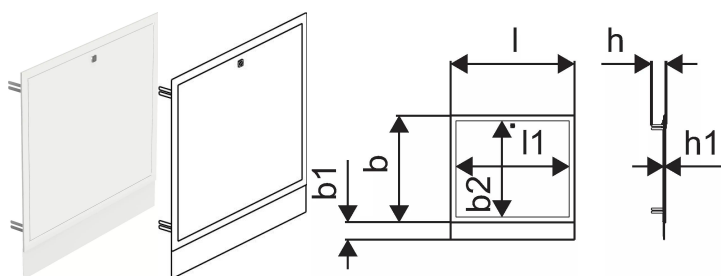

Uponor Vario rám a dvířka skříně IW P 1150x730mm

1093551

- Rám a dvířka pro montáž na tělo podomítkové skříně IW
- S připojenou čelní tabulí, nastavitelná výška
- Materiál: plast, bílý práškový lak (RAL 9016)
- Uzamykatelná

Uponor Vario rám a dvířka skříně IW P 1150x730mm

1093551

Technické informace

Item no EAN	6414905230327
Item no GTIN	06414905230327
Položka (měrná jednotka)	ks
Množství balení 1	1
Packaging GTIN PL1	06414905441907
Packaging GTIN PL4	06414905665013
Item Unit Length	40
Item Unit Height	730
Item Unit Weight	1,01
Item Unit Width	1150