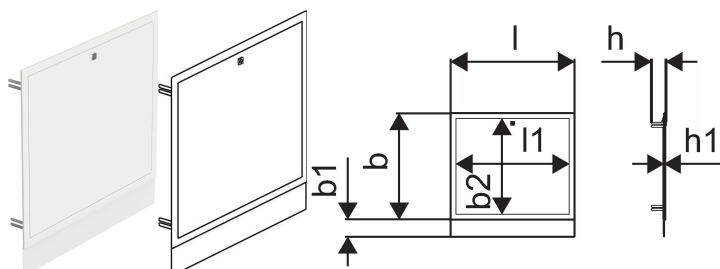

Uponor Vario rám a dvířka skříně IW P 1150x730mm

1093551

- Rám a dvířka pro montáž na tělo podomítkové skříně IW
- S připojenou čelní tabulí, nastavitelná výška
- Materiál: plast, bílý práškový lak (RAL 9016)
- Uzamykatelná

Uponor Vario rám a dvířka skříně IW P 1150x730mm

1093551

Technické informace

Item no EAN	6414905230327
Item no GTIN	06414905230327
Položka (měrná jednotka)	ks
Množství balení 1	1
Packaging GTIN PL1	06414905441907
Packaging GTIN PL4	06414905665013
Item Unit Length	40
Item Unit Height	730
Item Unit Weight	1,01
Item Unit Width	1150