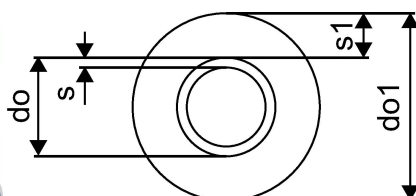

Uponor Uni Pipe PLUS bílá, izolovaná S15 Clima 32x3,0 blue 25m

1088239

- kotouč
- Tloušťka izolace 15 mm
- Tepelná vodivost $\lambda = 0,040 \text{ W/m}^{\circ}\text{K}$
- Okrouhlá extrudovaná izolace

O produktu Uponor Uni Pipe PLUS bílá, izolovaná S15 Clima

Specifikace

- Vícevrstvé kompozitní potrubí s kyslíkovou bariérou (PE-RT - pojivo - bezešvý nesvařovaný hliník - pojivo - PE-RT), vyrobeno technologií SACP
- Třída ochrany proti ohni E podle EN 13501-1
- S koncovými krytkami potrubí jako hygienickým těsněním podle EN 806

Aplikace

- Testováno / Schváleno podle EN ISO 21003 Vícevrstvé potrubní systémy pro instalace studené a teplé vody uvnitř budov pro třídu použití 1,2,4,5 / 10 bar
- Pitná voda: Stálý rozsah provozních teplot od 0 °C do 70 °C při maximálním trvalém provozním tlaku 10 barů. Krátkodobá maximální teplota činí 95 °C po dobu 100 hodin v době provozní životnosti.
- Vytápění: Stálý rozsah provozních teplot až 80 °C při maximálním trvalém provozním tlaku 10 barů. Krátkodobá maximální teplota činí 100 °C po dobu 100 hodin v době provozní životnosti.

Certifikace

- Schváleno místním OM, např.:
- DVGW
- AENOR