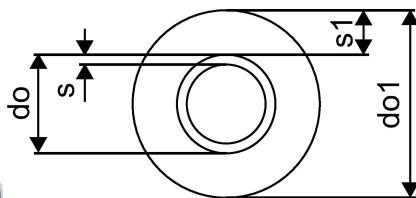

Aplikace

- Testováno / Schváleno podle EN ISO 21003 Vícevrstvé potrubní systémy pro instalace studené a teplé vody uvnitř budov pro třídu použití 1,2,4,5 / 10 bar
- Pitná voda: Stálý rozsah provozních teplot od 0 °C do 70 °C při maximálním trvalém provozním tlaku 10 barů. Krátkodobá maximální teplota činí 95 °C po dobu 100 hodin v době provozní životnosti.
- Vytápění: Stálý rozsah provozních teplot až 80 °C při maximálním trvalém provozním tlaku 10 barů. Krátkodobá maximální teplota činí 100 °C po dobu 100 hodin v době provozní životnosti.

Certifikace

- Schváleno místním OM, např.:
- DVGW
- AENOR

Uponor Uni Pipe PLUS bílá, izolovaná S15 Clima 32x3,0 blue 25m

1088239

Technické informace

Item no EAN	6414905236930
Item no GTIN	06414905236930
Item no VVS	087481232
RSK no.	2005246
Item no NRF	5071313
Item no LVI	1720101
Položka (měrná jednotka)	m
Množství balení 1	25
Množství balení 4	225
Packaging GTIN PL1	06414905233540
Packaging GTIN PL4	06414900507745
Item Unit Length	1000
Item Unit Height	62
Item Unit Weight	0,442
Item Unit Width	62