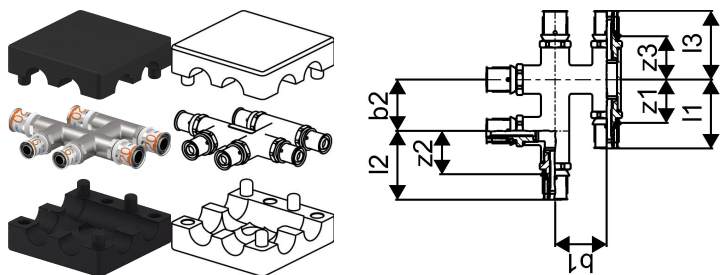

## Uponor S-Press PLUS křížení radi insulated 20-16-20

**1070691**

- Unikátní lisovací indikátor
- Rychlá instalace ve 3 krocích (lisování bez odhraňování)
- Inovativní QR kód pro okamžitý digitální přístup
- Křížení pro připojení radiátoru v rámci hrubé podlahy
- Včetně izolačního boxu sestávající z horní a spodní části z EPP (expandovaného polypropylenu) s 13 mm izolační vrstvou (odpovídá 50% izolaci v souladu s EnEV), WLG 035. Splňuje požadavky ENEC, pokud jde o křížení potrubí a stěnové průchody!
- Rozměry izolačního boxu (D x Š x V): 115 x 115 x 55 mm

## Uponor S-Press PLUS křížení radi insulated 20-16-20

1070691

### Technické informace

Item no EAN	6414905220076
Item no GTIN	06414905220076
RSK no.	2194839
Položka (měrná jednotka)	ks
Délka (l1)	56 mm
Délka (l2)	55 mm
Délka (l3)	55 mm
Z-rozměr b1	40 mm
Z-rozměr b2	40 mm
Z-rozměr z2	34 mm
Z-rozměr z3	34 mm
Množství balení 1	1
Množství balení 4	192
Packaging GTIN PL1	06414905469024
Packaging GTIN PL4	06414905499953
Item Unit Length	150
Item Unit Height	56
Item Unit Weight	0,579
Item Unit Width	132