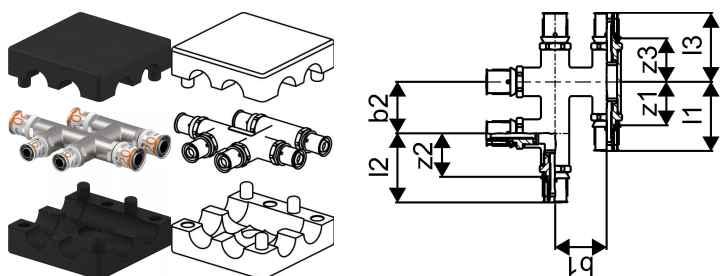

## Uponor S-Press PLUS křížení radi insulated 20-16-20

**1070691**

- Unikátní lisovací indikátor
- Rychlá instalace ve 3 krocích (lisování bez odhraňování)
- Inovativní QR kód pro okamžitý digitální přístup
- Křížení pro připojení radiátoru v rámci hrubé podlahy
- Včetně izolačního boxu sestávající z horní a spodní části z EPP (expandovaného polypropylenu) s 13 mm izolační vrstvou (odpovídá 50% izolaci v souladu s EnEV), WLG 035. Splňuje požadavky ENEC, pokud jde o křížení potrubí a stěnové průchody!
- Rozměry izolačního boxu (D x Š x V): 115 x 115 x 55 mm

## Uponor S-Press PLUS křížení radi insulated 20-16-20

1070691

### Technické informace

Item no EAN	6414905220076
Item no GTIN	06414905220076
RSK no.	2194839
Položka (měrná jednotka)	ks
Délka (l1)	56 mm
Délka (l2)	55 mm
Délka (l3)	55 mm
Z-rozměr b1	40 mm
Z-rozměr b2	40 mm
Z-rozměr z2	34 mm
Z-rozměr z3	34 mm
Množství balení 1	1
Množství balení 4	192
Packaging GTIN PL1	06414905469024
Packaging GTIN PL4	06414905499953
Item Unit Length	150
Item Unit Height	56
Item Unit Weight	0,579
Item Unit Width	132