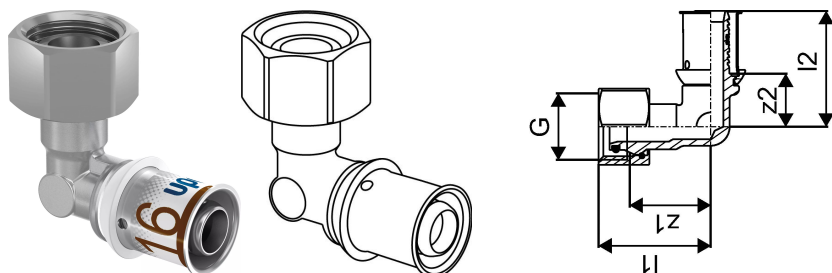

## Uponor S-Press PLUS přechod splachovací nádrž Geberit 16-1/2"FT

**1070658**

- Materiál pocínovaná DR mosaz
- Unikátní lisovací indikátor
- Rychlá instalace ve 3 krocích (lisování bez odhraňování)
- Inovativní QR kód pro okamžitý digitální přístup
- Pro připojení potrubí Uponor MLC 16 x 2 k nádržkovým splachovačům Geberit od roku 2002

## Uponor S-Press PLUS přechod splachovací nádrž Geberit 16-1/2"FT

1070658

### Technické informace

Item no EAN	6414905219742
Item no GTIN	06414905219742
Položka (měrná jednotka)	ks
Délka (l1)	35 mm
Délka (l2)	37 mm
Z-rozměr z2	17 mm
Množství balení 1	20
Množství balení 3	80
Množství balení 4	7680
Packaging GTIN PL1	06414905635030
Packaging GTIN PL3	06414905424900
Packaging GTIN PL4	06414905287086
Item Unit Length	50
Item Unit Height	43
Item Unit Weight	0,083
Item Unit Width	27