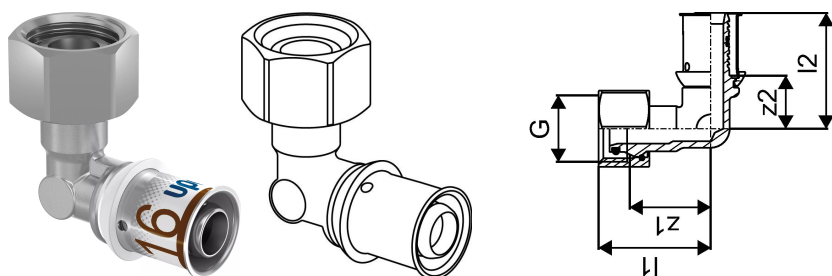

## Uponor S-Press PLUS přechod splachovací nádrž Geberit 16-1/2"FT

**1070658**

- Materiál pocínovaná DR mosaz
- Unikátní lisovací indikátor
- Rychlá instalace ve 3 krocích (lisování bez odhraňování)
- Inovativní QR kód pro okamžitý digitální přístup
- Pro připojení potrubí Uponor MLC 16 x 2 k nádržkovým splachovačům Geberit od roku 2002

## Uponor S-Press PLUS přechod splachovací nádrž Geberit 16-1/2"FT

1070658

### Technické informace

Item no EAN	6414905219742
Item no GTIN	06414905219742
Položka (měrná jednotka)	ks
Délka (l1)	35 mm
Délka (l2)	37 mm
Z-rozměr z2	17 mm
Množství balení 1	20
Množství balení 3	80
Množství balení 4	7680
Packaging GTIN PL1	06414905635030
Packaging GTIN PL3	06414905424900
Packaging GTIN PL4	06414905287086
Item Unit Length	50
Item Unit Height	43
Item Unit Weight	0,083
Item Unit Width	27