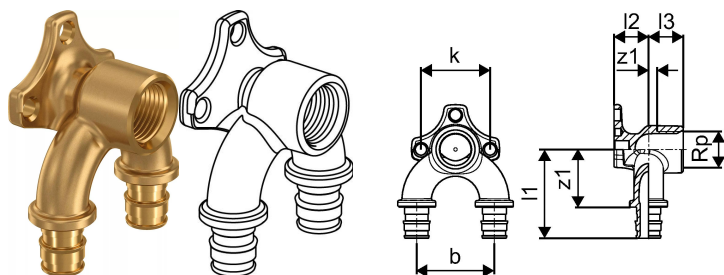

Uponor Smart Aqua U nástěnka Q&E 20-Rp1/2"FT-20

1059821

- Vyrobeno z mosazi
- Objímka Uponor Q&E musí být objednána samostatně
- Průtočná U nástěnka, pro cirkulační zapojení

Uponor Smart Aqua U nástěnka Q&E 20-Rp1/2"FT-20

1059821

Technické informace

Item no EAN	4021598122673
Item no GTIN	04021598122673
Položka (měrná jednotka)	ks
Vnitřní závit Rp	1/2 inch
Délka (l1)	56 mm
Délka (l2)	20 mm
Délka (l3)	20 mm
Z-rozměr b	45 mm
Z-rozměr k	40 mm
Z-rozměr z2	5 mm
Množství balení 1	1
Množství balení 4	5
Množství balení 3	20
Packaging GTIN PL1	06414905463732
Packaging GTIN PL2	06414905442614
Packaging GTIN PL3	06414905449644
Item Unit Length	81
Item Unit Height	40
Item Unit Weight	0,23
Item Unit Width	70