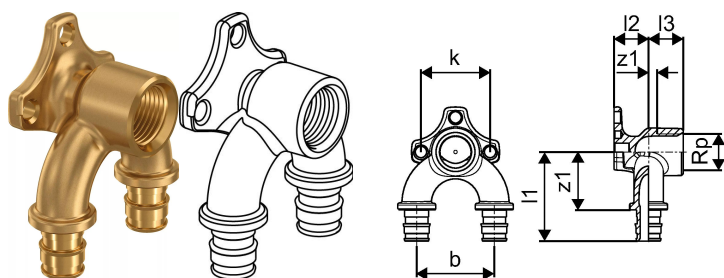

Uponor Smart Aqua U nástěnka Q&E 20-Rp1/2"FT-20

1059821

- Vyrobeno z mosazi
- Objímka Uponor Q&E musí být objednána samostatně
- Průtočná U nástěnka, pro cirkulační zapojení

Uponor Smart Aqua U nástěnka Q&E 20-Rp1/2"FT-20

1059821

Technické informace

Item no EAN	4021598122673
Item no GTIN	04021598122673
Položka (měrná jednotka)	ks
Vnitřní závit Rp	1/2 inch
Délka (l1)	56 mm
Délka (l2)	20 mm
Délka (l3)	20 mm
Z-rozměr b	45 mm
Z-rozměr k	40 mm
Z-rozměr z2	5 mm
Množství balení 1	1
Množství balení 4	5
Množství balení 3	20
Packaging GTIN PL1	06414905463732
Packaging GTIN PL2	06414905442614
Packaging GTIN PL3	06414905449644
Item Unit Length	81
Item Unit Height	40
Item Unit Weight	0,23
Item Unit Width	70