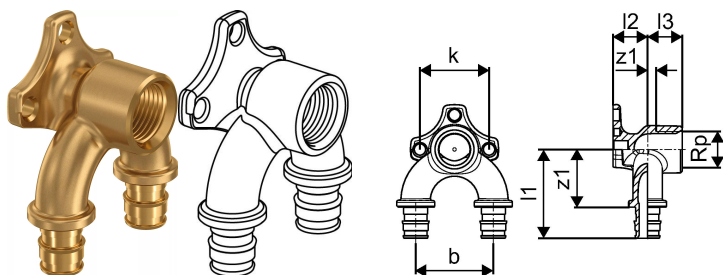

Uponor Smart Aqua U nástěnka Q&E 16-Rp1/2"FT-16

1059820

- Vyrobeno z mosazi
- Objímka Uponor Q&E musí být objednána samostatně
- Průtočná U nástěnka, pro cirkulační zapojení

O produktu Uponor Smart Aqua U nástěnka Q&E

Specifikace

- Připojení nástěnek
- Objímky Q&E je nutné objednat samostatně, pokud není jinak uvedeno

Aplikace

- Pro instalace pitné vody
- Pokud není uvedeno jinak: Vnější a vnitřní závity podle EN 10226-1

Uponor Smart Aqua U nástěnka Q&E 16-Rp1/2"FT-16

1059820

Technické informace

Item no EAN	4021598122666
Item no GTIN	04021598122666
Položka (měrná jednotka)	ks
Vnitřní závit Rp	1/2 inch
Délka (l1)	52 mm
Délka (l2)	20 mm
Délka (l3)	20 mm
Z-rozměr b	45 mm
Z-rozměr k	40 mm
Z-rozměr z2	5 mm
Množství balení 1	1
Množství balení 4	5
Množství balení 4	960
Packaging GTIN PL1	06414905463725
Packaging GTIN PL2	06414905479740
Packaging GTIN PL4	06414905479757
Item Unit Length	75
Item Unit Height	40
Item Unit Weight	0,213
Item Unit Width	67