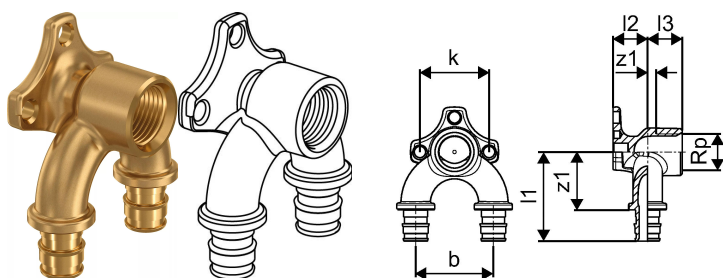

Uponor Smart Aqua U nástěnka Q&E 16-Rp1/2"FT-16

1059820

- Vyrobeno z mosazi
- Objímka Uponor Q&E musí být objednána samostatně
- Průtočná U nástěnka, pro cirkulační zapojení

O produktu Uponor Smart Aqua U nástěnka Q&E

Specifikace

- Připojení nástěnek
- Objímky Q&E je nutné objednat samostatně, pokud není jinak uvedeno

Aplikace

- Pro instalace pitné vody
- Pokud není uvedeno jinak: Vnější a vnitřní závity podle EN 10226-1

Uponor Smart Aqua U nástěnka Q&E 16-Rp1/2"FT-16

1059820

Technické informace

Item no EAN	4021598122666
Item no GTIN	04021598122666
Položka (měrná jednotka)	ks
Vnitřní závit Rp	1/2 inch
Délka (l1)	52 mm
Délka (l2)	20 mm
Délka (l3)	20 mm
Z-rozměr b	45 mm
Z-rozměr k	40 mm
Z-rozměr z2	5 mm
Množství balení 1	1
Množství balení 4	5
Množství balení 4	960
Packaging GTIN PL1	06414905463725
Packaging GTIN PL2	06414905479740
Packaging GTIN PL4	06414905479757
Item Unit Length	75
Item Unit Height	40
Item Unit Weight	0,213
Item Unit Width	67