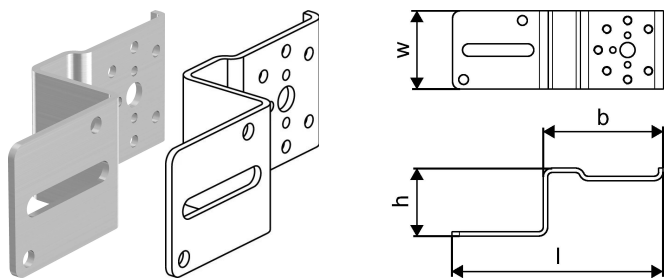

Uponor Smart Aqua montážní lišta se zalomením

1057843

- Materiál galvanizovaná ocel
- Pro fixaci nástěnek Uponor Smart Aqua
- Umožňuje připevnění v rámci rastrovaných otvorů
- Šrouby M6 x 12 podle DIN 965 součástí balení
- Otvory a štěrbininy pro snadné připevnění

Uponor Smart Aqua montážní lišta se zalomením

1057843

Technické informace

Item no EAN	4021598119574
Item no GTIN	04021598119574
Položka (měrná jednotka)	ks
Délka (l)	144 mm
Z-rozměr b	82 mm
Z-rozměr h	46 mm
Množství balení 1	1
Množství balení 3	5
Množství balení 4	1920
Packaging GTIN PL1	06414905408894
Packaging GTIN PL3	06414905408900
Packaging GTIN PL4	06414905408917
Item Unit Length	145
Item Unit Height	50
Item Unit Weight	0,22
Item Unit Width	40