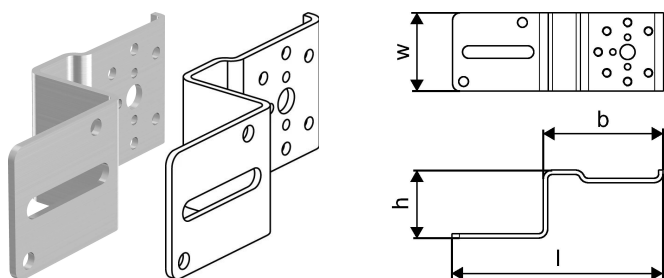

Uponor Smart Aqua montážní lišta se zalomením

1057843

- Materiál galvanizovaná ocel
- Pro fixaci nástěnek Uponor Smart Aqua
- Umožňuje připevnění v rámci rastrovaných otvorů
- Šrouby M6 x 12 podle DIN 965 součástí balení
- Otvory a štěrbininy pro snadné připevnění

Uponor Smart Aqua montážní lišta se zalomením

1057843

Technické informace

Item no EAN	4021598119574
Item no GTIN	04021598119574
Položka (měrná jednotka)	ks
Délka (l)	144 mm
Z-rozměr b	82 mm
Z-rozměr h	46 mm
Množství balení 1	1
Množství balení 3	5
Množství balení 4	1920
Packaging GTIN PL1	06414905408894
Packaging GTIN PL3	06414905408900
Packaging GTIN PL4	06414905408917
Item Unit Length	145
Item Unit Height	50
Item Unit Weight	0,22
Item Unit Width	40