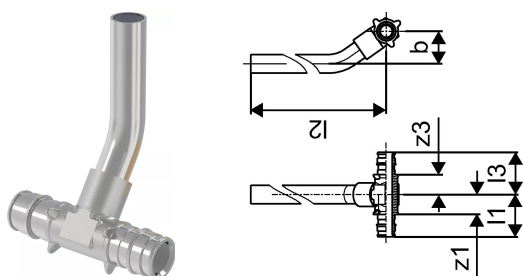

Uponor Smart Radi T garnitura Q&E 20-15CU-20 l=300mm

1023050

- S měděnou trubicí 15 x 1 mm
- Připojení měděné pokovené trubky 15 x 1 mm k radiátoru lze provést pomocí Uponor svěrného šroubení (obj. č. 1013830)

Uponor Smart Radi T garnitura Q&E 20-15CU-20 l=300mm

1023050

Technické informace

Item no EAN	7331541189248
Item no GTIN	07331541189248
Položka (měrná jednotka)	ks
Délka (l1)	39 mm
Délka (l2)	302 mm
Délka (l3)	39 mm
Z-rozměr z3	17 mm
Množství balení 1	2
Množství balení 3	30
Packaging GTIN PL1	06414905261802
Packaging GTIN PL3	06414905261819
Item Unit Length	315
Item Unit Height	45
Item Unit Weight	0,209
Item Unit Width	80