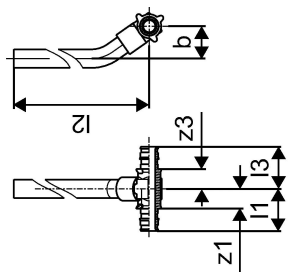

Uponor Smart Radi T garnitura Q&E 20-15CU-20 l=300mm

1023050

- S měděnou trubicí 15 x 1 mm
- Připojení měděné pokovené trubky 15 x 1 mm k radiátoru lze provést pomocí Uponor svěrného šroubení (obj. č. 1013830)

Uponor Smart Radi T garnitura Q&E 20-15CU-20 l=300mm

1023050

Technické informace

Item no EAN	7331541189248
Item no GTIN	07331541189248
Položka (měrná jednotka)	ks
Délka (l1)	39 mm
Délka (l2)	302 mm
Délka (l3)	39 mm
Z-rozměr z3	17 mm
Množství balení 1	2
Množství balení 3	30
Packaging GTIN PL1	06414905261802
Packaging GTIN PL3	06414905261819
Item Unit Length	315
Item Unit Height	45
Item Unit Weight	0,209
Item Unit Width	80