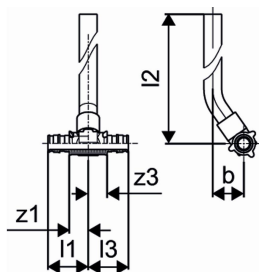

Uponor Smart Radi T garnitura Q&E 16-15CU-16 l=300mm

1023049

- S měděnou trubicí 15 x 1 mm
- Připojení měděné pokovené trubky 15 x 1 mm k radiátoru lze provést pomocí Uponor svěrného šroubení (obj. č. 1013830)

Uponor Smart Radi T garnitura Q&E 16-15CU-16 l=300mm

1023049

Technické informace

Item no EAN	7331541189224
Item no GTIN	07331541189224
Položka (měrná jednotka)	ks
Délka (l1)	34 mm
Délka (l2)	302 mm
Délka (l3)	34 mm
Z-rozměr z3	16 mm
Množství balení 1	2
Množství balení 3	30
Packaging GTIN PL1	06414905261772
Packaging GTIN PL3	06414905261789
Packaging GTIN PL4	06414905261796
Item Unit Length	311
Item Unit Height	60
Item Unit Weight	0,21
Item Unit Width	75