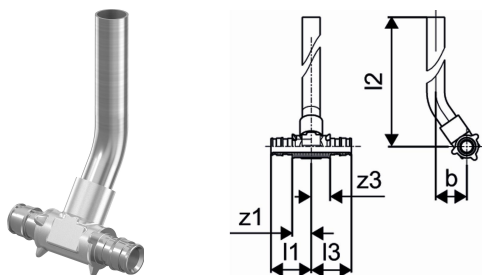

Uponor Smart Radi T garnitura Q&E 16-15CU-16 l=300mm

1023049

- S měděnou trubicí 15 x 1 mm
- Připojení měděné pokovené trubky 15 x 1 mm k radiátoru lze provést pomocí Uponor svěrného šroubení (obj. č. 1013830)

Uponor Smart Radi T garnitura Q&E 16-15CU-16 l=300mm

1023049

Technické informace

Item no EAN	7331541189224
Item no GTIN	07331541189224
Položka (měrná jednotka)	ks
Délka (l1)	34 mm
Délka (l2)	302 mm
Délka (l3)	34 mm
Z-rozměr z3	16 mm
Množství balení 1	2
Množství balení 3	30
Packaging GTIN PL1	06414905261772
Packaging GTIN PL3	06414905261789
Packaging GTIN PL4	06414905261796
Item Unit Length	311
Item Unit Height	60
Item Unit Weight	0,21
Item Unit Width	75