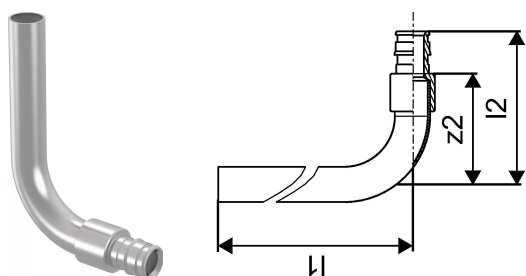

## Uponor Smart Radi L garnitura Q&E 16-15CU l=1100mm

**1023047**

- S měděnou trubicí 15 x 1 mm
- Připojení měděné pokovené trubky 15 x 1 mm k radiátoru lze provést pomocí Uponor svěrného šroubení (obj. č. 1013830)

## Uponor Smart Radi L garnitura Q&E 16-15CU l=1100mm

1023047

### Technické informace

Item no EAN	7331541189187
Item no GTIN	07331541189187
Položka (měrná jednotka)	ks
Délka (l1)	1100 mm
Délka (l2)	65 mm
Z-rozměr z2	47 mm
Množství balení 1	2
Množství balení 3	20
Packaging GTIN PL1	06414905261758
Packaging GTIN PL3	06414905261765
Item Unit Length	70
Item Unit Height	1110
Item Unit Weight	0,46
Item Unit Width	16