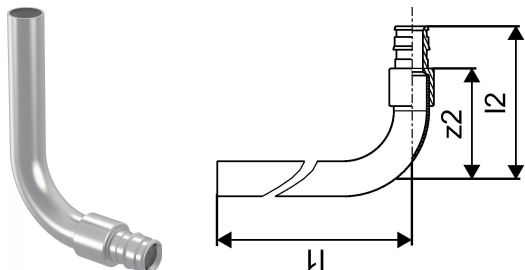

## Uponor Smart Radi L garnitura Q&E 16-15CU l=1100mm

**1023047**

- S měděnou trubicí 15 x 1 mm
- Připojení měděné pokovené trubky 15 x 1 mm k radiátoru lze provést pomocí Uponor svěrného šroubení (obj. č. 1013830)

## Uponor Smart Radi L garnitura Q&E 16-15CU l=1100mm

1023047

### Technické informace

Item no EAN	7331541189187
Item no GTIN	07331541189187
Položka (měrná jednotka)	ks
Délka (l1)	1100 mm
Délka (l2)	65 mm
Z-rozměr z2	47 mm
Množství balení 1	2
Množství balení 3	20
Packaging GTIN PL1	06414905261758
Packaging GTIN PL3	06414905261765
Item Unit Length	70
Item Unit Height	1110
Item Unit Weight	0,46
Item Unit Width	16