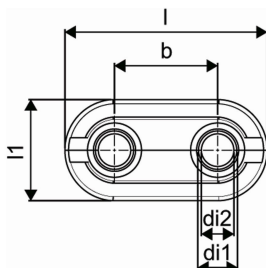

O produktu Uponor Smart Radi dvojitý krycí kroužek

Specifikace

- Tvarovky a příslušenství pro připojení otopných těles
- Objímky Q&E je nutné objednat samostatně, pokud není jinak uvedeno

Aplikace

- Vytápění vysokoteplotními a nízkoteplotními radiátory

Uponor Smart Radi dvojitý krycí kroužek 14-20 white double

1011373

Technické informace

Item no EAN	4021598010512
Item no GTIN	04021598010512
Položka (měrná jednotka)	ks
Délka (l)	100 mm
Délka (l1)	50 mm
Z-rozměr b	50 mm
Množství balení 1	50
Množství balení 3	500
Množství balení 4	4000
Packaging GTIN PL1	06414905423897
Packaging GTIN PL3	06414905423903
Packaging GTIN PL4	06414905423910
Item Unit Length	100
Item Unit Height	22
Item Unit Weight	0,0084
Item Unit Width	50