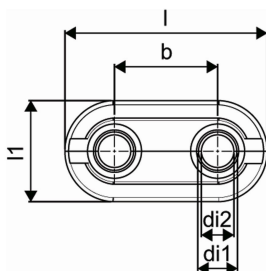

Uponor Smart Radi dvojitý krycí kroužek 14-20 white double

1011373

- Materiál bílý polypropylen
- Pro trubky Uponor Uni Pipe PLUS a MLC 14-20 mm a překrytí průchodu připojovacího radiátorového potrubí skrze podlahu nebo stěnu
- Požadovaná vzdálenost (střed - střed potrubí) mezi dvěma potrubími pro přívod a zpátečku: 50 mm
- Stupňovité výstupky lze snadno oddělit nožem podle požadovaného rozměru potrubí
- Krycí kroužek se skládá ze dvou polovin, které ručně zatlačíte k sobě
- Požární odolnost B2 podle EN 13501-1

O produktu Uponor Smart Radi dvojitý krycí kroužek

Specifikace

- Tvarovky a příslušenství pro připojení otopných těles
- Objímky Q&E je nutné objednat samostatně, pokud není jinak uvedeno

Aplikace

- Vytápění vysokoteplotními a nízkoteplotními radiátory

Uponor Smart Radi dvojitý krycí kroužek 14-20 white double

1011373

Technické informace

Item no EAN	4021598010512
Item no GTIN	04021598010512
Položka (měrná jednotka)	ks
Délka (l)	100 mm
Délka (l1)	50 mm
Z-rozměr b	50 mm
Množství balení 1	50
Množství balení 3	500
Množství balení 4	4000
Packaging GTIN PL1	06414905423897
Packaging GTIN PL3	06414905423903
Packaging GTIN PL4	06414905423910
Item Unit Length	100
Item Unit Height	22
Item Unit Weight	0,0084
Item Unit Width	50