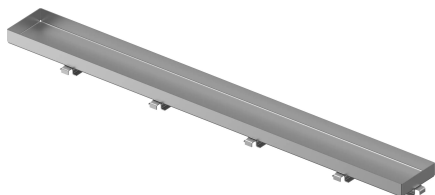

## Uponor Aqua Ambient решетка за линеен сифон stone / silver 1000mm

1136441

- дизайн на решетката: stone
- съвместим със сифони "silver"
- материал: полирана неръждаема стомана

### Относно Uponor Aqua Ambient решетка за линеен сифон stone / silver

#### Спецификация

- модерна конструкция и стилен дизайн в различни размери: 600, 700, 800, 900, 1000 мм
- широка уплътнителна яка (30 мм), осигуряваща плътно свързване с подовата конструкция
- регулируема височина и фиксирани крака за интегриране във всякакъв вид подова конструкция
- лесен монтаж благодарение на завършеността на продукта и съвместимостта с канализационните инсталации ( с размера на канализационните тръби)
- сифон въртящ се на 360°