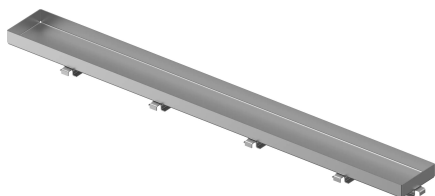

Uponor Aqua Ambient решетка за линеен сифон stone / silver 1000mm

1136441

Техническа информация

Item no EAN	6414900483391
Item no GTIN	06414900483391
Мерна единица	бр
дължина_L	993 mm
дължина_L1	981 mm
Z_измерване_H1	7 mm
Z_измерване_H2	19 mm
Z_измерване_W	77 mm
Z_измерване_W1	64 mm
Количество на опаковката 1	1
Количество на опаковката 4	231
Packaging GTIN PL1	06414900486118
Packaging GTIN PL4	06414900369954
Item Unit Length	994
Item Unit Height	27
Item Unit Weight	0,83
Item Unit Width	77

Технически документи

[Изтеглете документи](#)

Търговско представителство
Uponor GmbH – България

1528, София
България

T +359 889 609 933
info.bulgaria@uponor.com

www.uponor.com/bg-bg