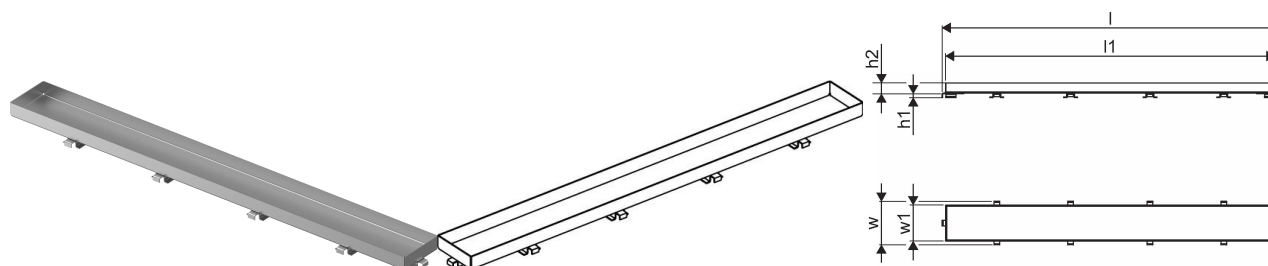

Uponor Aqua Ambient решетка за линеен сифон stone / silver 900mm**1136440**

- дизайн на решетката: stone
- съвместим със сифони "silver"
- материал: полирана неръждаема стомана

**Относно Uponor Aqua Ambient решетка за линеен сифон stone / silver****Спецификация**

- модерна конструкция и стилиен дизайн в различни размери: 600, 700, 800, 900, 1000 мм
- широка уплътнителна яка (30 мм), осигуряваща плътно свързване с подовата конструкция
- регулируема височина и фиксирани крака за интегриране във всякакъв вид подова конструкция
- лесен монтаж благодарение на завършеността на продукта и съвместимостта с канализационните инсталации (с размера на канализационните тръби)
- сифон въртящ се на 360°

Приложение

- жилищни канализационни системи

Сертифициране

- техническа оценка съгласно EN 1253

Uponor Aqua Ambient решетка за линеен сифон stone / silver 900mm

1136440

Техническа информация

Item no EAN	6414900483384
Item no GTIN	06414900483384
Мерна единица	бр
Z_измерване_H1	7 mm
Z_измерване_H2	19 mm
Z_измерване_W	77 mm
Z_измерване_W1	64 mm
Количество на опаковката 1	1
Количество на опаковката 4	231
Packaging GTIN PL1	06414900486101
Packaging GTIN PL4	06414900369947
Item Unit Length	894
Item Unit Height	27
Item Unit Weight	0,75
Item Unit Width	77