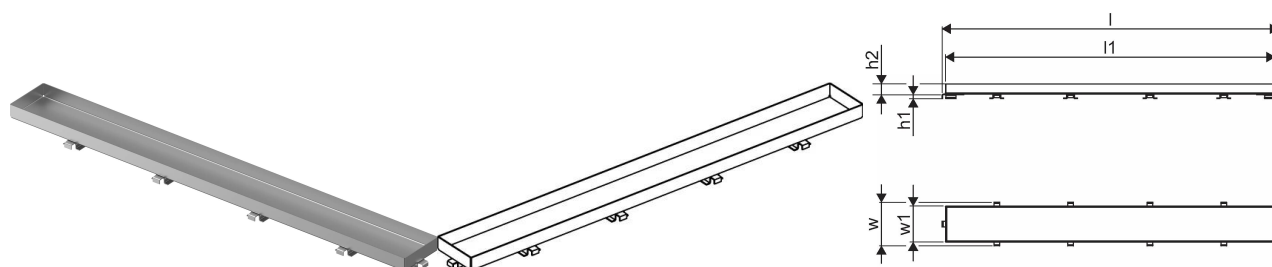

Uponor Aqua Ambient решетка за линеен сифон stone / silver 900mm**1136440**

- дизайн на решетката: stone
- съвместим със сифони "silver"
- материал: полирана неръждаема стомана

**Относно Uponor Aqua Ambient решетка за линеен сифон stone / silver****Спецификация**

- модерна конструкция и стилиен дизайн в различни размери: 600, 700, 800, 900, 1000 мм
- широка уплътнителна яка (30 мм), осигуряваща плътно свързване с подовата конструкция
- регулируема височина и фиксирани крака за интегриране във всякакъв вид подова конструкция
- лесен монтаж благодарение на завършеността на продукта и съвместимостта с канализационните инсталации (с размера на канализационните тръби)
- сифон въртящ се на 360°

Приложение

- жилищни канализационни системи

Сертифициране

- техническа оценка съгласно EN 1253

Uponor Aqua Ambient решетка за линеен сифон stone / silver 900mm

1136440

Техническа информация

Item no EAN	6414900483384
Item no GTIN	06414900483384
Мерна единица	бр
Z_измерване_H1	7 mm
Z_измерване_H2	19 mm
Z_измерване_W	77 mm
Z_измерване_W1	64 mm
Количество на опаковката 1	1
Количество на опаковката 4	231
Packaging GTIN PL1	06414900486101
Packaging GTIN PL4	06414900369947
Item Unit Length	894
Item Unit Height	27
Item Unit Weight	0,75
Item Unit Width	77