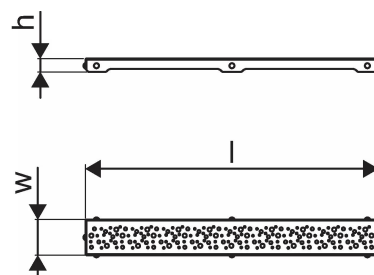

**Uponor Aqua Ambient решетка за линеен сифон spot / black 700mm****1136423**

- дизайн на решетката: spot (на точки)
- съвместим със сифони "black"
- материал: неръждаема стомана с матово черно прахово покритие

**Относно Uponor Aqua Ambient решетка за линеен сифон spot / black****Спецификация**

- модерна конструкция и стилиен дизайн в различни размери: 600, 700, 800, 900, 1000 мм
- широка уплътнителна яка (30 мм), осигуряваща плътно свързване с подовата конструкция
- регулируема височина и фиксирани крака за интегриране във всякакъв вид подова конструкция
- лесен монтаж благодарение на завършеността на продукта и съвместимостта с канализационните инсталации ( с размера на канализационните тръби)
- сифон въртящ се на 360°

## Техническа информация

Item no EAN	6414900483216
Item no GTIN	06414900483216
Мерна единица	бр
дължина_L	688 mm
Z_измерване_H	27 mm
Z_измерване_W	72 mm
Количество на опаковката 1	1
Количество на опаковката 4	275
Packaging GTIN PL1	06414900485739
Packaging GTIN PL4	06414900325806
Item Unit Length	694
Item Unit Height	27
Item Unit Weight	0,59
Item Unit Width	77