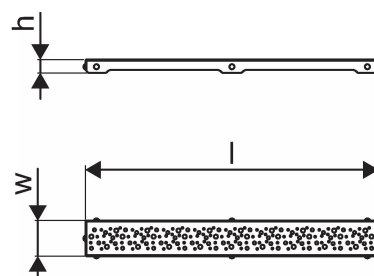

**Относно Uponor Aqua Ambient решетка за линеен сифон spot / black****Спецификация**

- модерна конструкция и стилиен дизайн в различни размери: 600, 700, 800, 900, 1000 мм
- широка уплътнителна яка (30 мм), осигуряваща плътно свързване с подовата конструкция
- регулируема височина и фиксирани крака за интегриране във всякакъв вид подова конструкция
- лесен монтаж благодарение на завършеността на продукта и съвместимостта с канализационните инсталации ( с размера на канализационните тръби)
- сифон въртящ се на 360°

## Техническа информация

Item no EAN	6414900483216
Item no GTIN	06414900483216
Мерна единица	бр
дължина_L	688 mm
Z_измерване_H	27 mm
Z_измерване_W	72 mm
Количество на опаковката 1	1
Количество на опаковката 4	275
Packaging GTIN PL1	06414900485739
Packaging GTIN PL4	06414900325806
Item Unit Length	694
Item Unit Height	27
Item Unit Weight	0,59
Item Unit Width	77