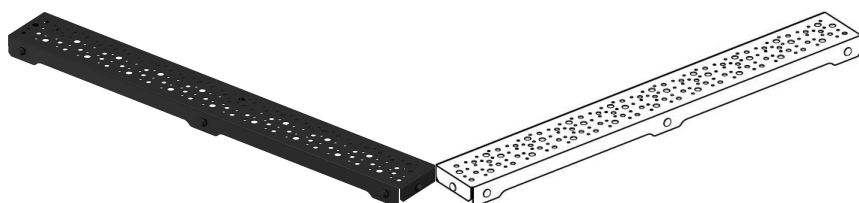

**Uponor Aqua Ambient решетка за линеен сифон spot / black 700mm****1136423**

- дизайн на решетката: spot (на точки)
- съвместим със сифони "black"
- материал: неръждаема стомана с матово черно прахово покритие

**Относно Uponor Aqua Ambient решетка за линеен сифон spot / black****Спецификация**

- модерна конструкция и стилиен дизайн в различни размери: 600, 700, 800, 900, 1000 мм
- широка уплътнителна яка (30 мм), осигуряваща плътно свързване с подовата конструкция
- регулируема височина и фиксирани крака за интегриране във всякакъв вид подова конструкция
- лесен монтаж благодарение на завършеността на продукта и съвместимостта с канализационните инсталации ( с размера на канализационните тръби)
- сифон въртящ се на 360°

## Uponor Aqua Ambient решетка за линеен сифон spot / black 700mm

1136423