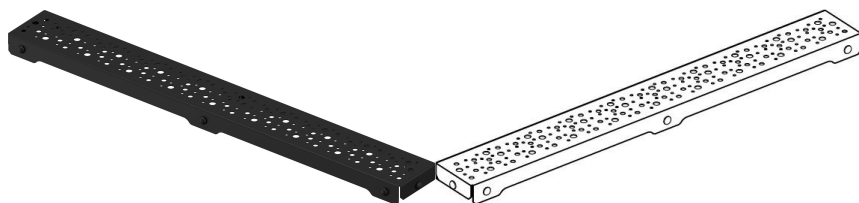

**Uponor Aqua Ambient решетка за линеен сифон spot / black 700mm****1136423**

- дизайн на решетката: spot (на точки)
- съвместим със сифони "black"
- материал: неръждаема стомана с матово черно прахово покритие

**Относно Uponor Aqua Ambient решетка за линеен сифон spot / black****Спецификация**

- модерна конструкция и стилиен дизайн в различни размери: 600, 700, 800, 900, 1000 мм
- широка уплътнителна яка (30 мм), осигуряваща плътно свързване с подовата конструкция
- регулируема височина и фиксирани крака за интегриране във всякакъв вид подова конструкция
- лесен монтаж благодарение на завършеността на продукта и съвместимостта с канализационните инсталации ( с размера на канализационните тръби)
- сифон въртящ се на 360°

## Uponor Aqua Ambient решетка за линеен сифон spot / black 700mm

1136423