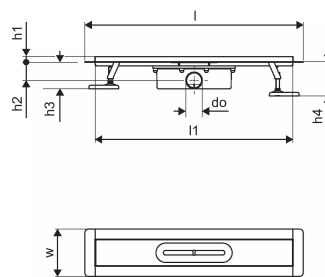

Относно Uponor Aqua Ambient линеен сифон black

Спецификация

- модерна конструкция и стилиен дизайн в различни размери: 600, 700, 800, 900, 1000 мм
- широка уплътнителна яка (30 мм), осигуряваща плътно свързване с подовата конструкция
- регулируема височина и фиксирани крака за интегриране във всякакъв вид подова конструкция
- лесен монтаж благодарение на завършеността на продукта и съвместимостта с канализационните инсталации (с размера на канализационните тръби)
- сифон въртящ се на 360°

Приложение

- жилищни канализационни системи

Сертифициране

- техническа оценка съгласно EN 1253

Uponor Aqua Ambient линейен сифон black 30/1000mm

1136406

Техническа информация

Item no EAN	6414900483049
Item no GTIN	06414900483049
Мерна единица	бр
дължина_L	1060 mm
дължина_L1	998 mm
Z_измерване_H	113 mm
Z_измерване_H1	97 mm
Z_измерване_H2	55 mm
Z_измерване_W	143 mm
Количество на опаковката 1	1
Количество на опаковката 4	50
Packaging GTIN PL1	06414900485364
Packaging GTIN PL4	06414900485562
Item Unit Length	1060
Item Unit Height	100
Item Unit Weight	2,95
Item Unit Width	143