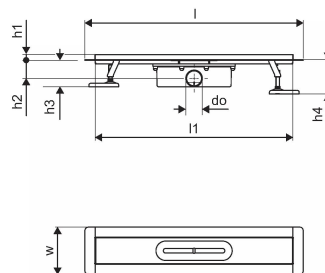

#### Спецификация

- модерна конструкция и стилиен дизайн в различни размери: 600, 700, 800, 900, 1000 мм
- широка уплътнителна яка (30 мм), осигуряваща плътно свързване с подовата конструкция
- регулируема височина и фиксирани крака за интегриране във всякакъв вид подова конструкция
- лесен монтаж благодарение на завършеността на продукта и съвместимостта с канализационните инсталации (с размера на канализационните тръби)
- сифон въртящ се на 360°

## Техническа информация

Item no EAN	6414900483032
Item no GTIN	06414900483032
Мерна единица	бр
дължина_L	960 mm
дължина_L1	898 mm
Z_измерване_H	113 mm
Z_измерване_H1	97 mm
Z_измерване_H2	55 mm
Z_измерване_W	143 mm
Количество на опаковката 1	1
Количество на опаковката 4	50
Packaging GTIN PL1	06414900485357
Packaging GTIN PL4	06414900485555
Item Unit Length	960
Item Unit Height	100
Item Unit Weight	2,7
Item Unit Width	143