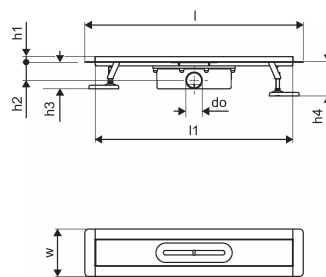

Uponor Aqua Ambient линеен сифон black 30/900mm

1136405

- съвместим с различни приставки за решетки
- дебит: 0,8 l/s
- сифон с кош за почистване, връзка с канализационни тръби DN 50
- материал на корпуса: неръждаема стомана с матово черно прахово покритие
- материал на сифона: полипропилен / ABS

Относно Uponor Aqua Ambient линеен сифон black

Спецификация

- модерна конструкция и стилиен дизайн в различни размери: 600, 700, 800, 900, 1000 мм
- широка уплътнителна яка (30 мм), осигуряваща плътно свързване с подовата конструкция
- регулируема височина и фиксирани крака за интегриране във всякакъв вид подова конструкция
- лесен монтаж благодарение на завършеността на продукта и съвместимостта с канализационните инсталации (с размера на канализационните тръби)
- сифон въртящ се на 360°

Приложение

- жилищни канализационни системи

Сертифициране

- техническа оценка съгласно EN 1253