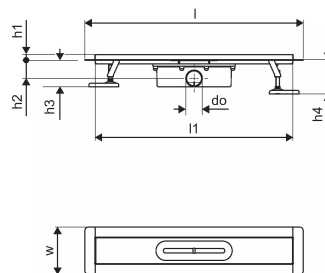

#### Спецификация

- модерна конструкция и стилизиран дизайн в различни размери: 600, 700, 800, 900, 1000 мм
- широка уплътнителна яка (30 мм), осигуряваща плътно свързване с подовата конструкция
- регулируема височина и фиксирани крака за интегриране във всякакъв вид подова конструкция
- лесен монтаж благодарение на завършеността на продукта и съвместимостта с канализационните инсталации (с размера на канализационните тръби)
- сифон въртящ се на 360°

## Техническа информация

Item no EAN	6414900483025
Item no GTIN	06414900483025
Мерна единица	бр
дължина_L	860 mm
дължина_L1	798 mm
Z_измерване_H	113 mm
Z_измерване_H1	97 mm
Z_измерване_H2	55 mm
Z_измерване_W	143 mm
Количество на опаковката 1	1
Количество на опаковката 4	50
Packaging GTIN PL1	06414900485340
Packaging GTIN PL4	06414900369732
Item Unit Length	860
Item Unit Height	100
Item Unit Weight	2,4
Item Unit Width	143