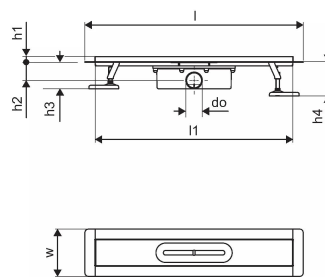

Uponor Aqua Ambient линеен сифон black 30/800mm

1136404

- съвместим с различни приставки за решетки
- дебит: 0,8 l/s
- сифон с кош за почистване, връзка с канализационни тръби DN 50
- материал на корпуса: неръждаема стомана с матово черно прахово покритие
- материал на сифона: полипропилен / ABS

Относно Uponor Aqua Ambient линеен сифон black

Спецификация

- модерна конструкция и стилизиран дизайн в различни размери: 600, 700, 800, 900, 1000 мм
- широка уплътнителна яка (30 мм), осигуряваща плътно свързване с подовата конструкция
- регулируема височина и фиксирани крака за интегриране във всякакъв вид подова конструкция
- лесен монтаж благодарение на завършеността на продукта и съвместимостта с канализационните инсталации (с размера на канализационните тръби)
- сифон въртящ се на 360°

Приложение

- жилищни канализационни системи

Сертифициране

- техническа оценка съгласно EN 1253